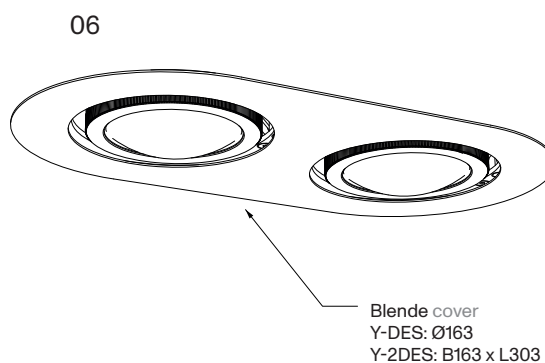

less'n'more

Betriebsanleitung
operation manual

Y-DES / Y-2DES

Leuchtköpfe anschließen und von unten einsetzen.
Diese werden über 3 schraubbare Magnete dreher
gehalten.
Connect the light heads and insert them from below.
These are held rotatably by 3 screwable magnets.

Y-DES / Y-2DES

Y-DES / Y-2DES

Ø150 (Y-DES)

L290 (Y-2DES)

IMPRESSUM IMPRINT

less'n'more® GmbH
Scheidtweilerstr. 79
50933 Köln
Deutschland

T: +49 (0) 221 – 99 98 44 80
F: +49 (0) 221 – 99 98 44 88

info@less-n-more.com
www.less-n-more.com
www.next.design