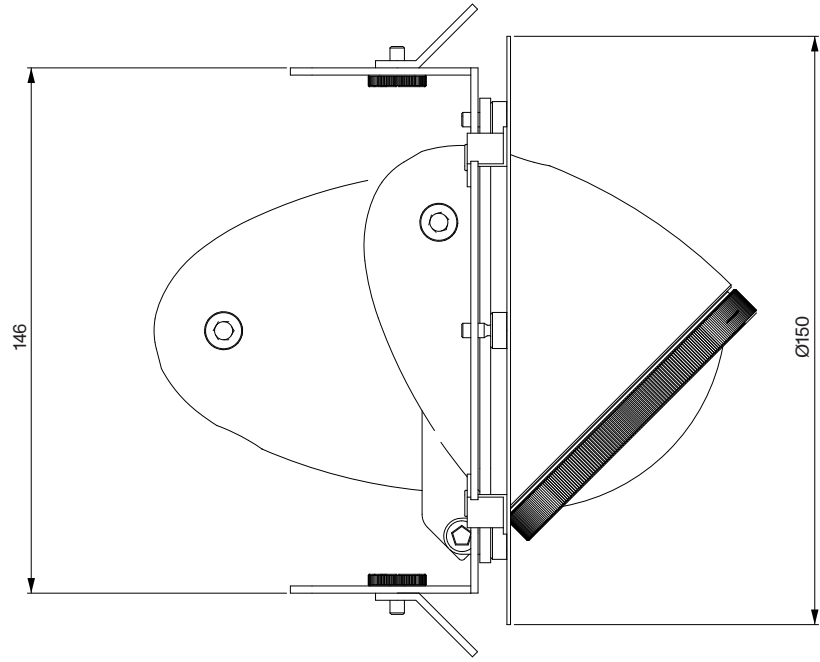

less'n'more

Betriebsanleitung
operation manual

Y-DES / Y-2DES

Leuchtköpfe anschließen und von unten einsetzen.
Diese werden über 3 schraubbare Magnete dreher
gehalten.
Connect the light heads and insert them from below.
These are held rotatably by 3 screwable magnets.

Y-DES / Y-2DES

Y-DES / Y-2DES

Ø150 (Y-DES)

L290 (Y-2DES)

IMPRESSUM IMPRINT

less'n'more® GmbH
Scheidtweilerstr. 79
50933 Köln
Deutschland

T: +49 (0) 221 – 99 98 44 80
F: +49 (0) 221 – 99 98 44 88

info@less-n-more.com
www.less-n-more.com
www.next.design