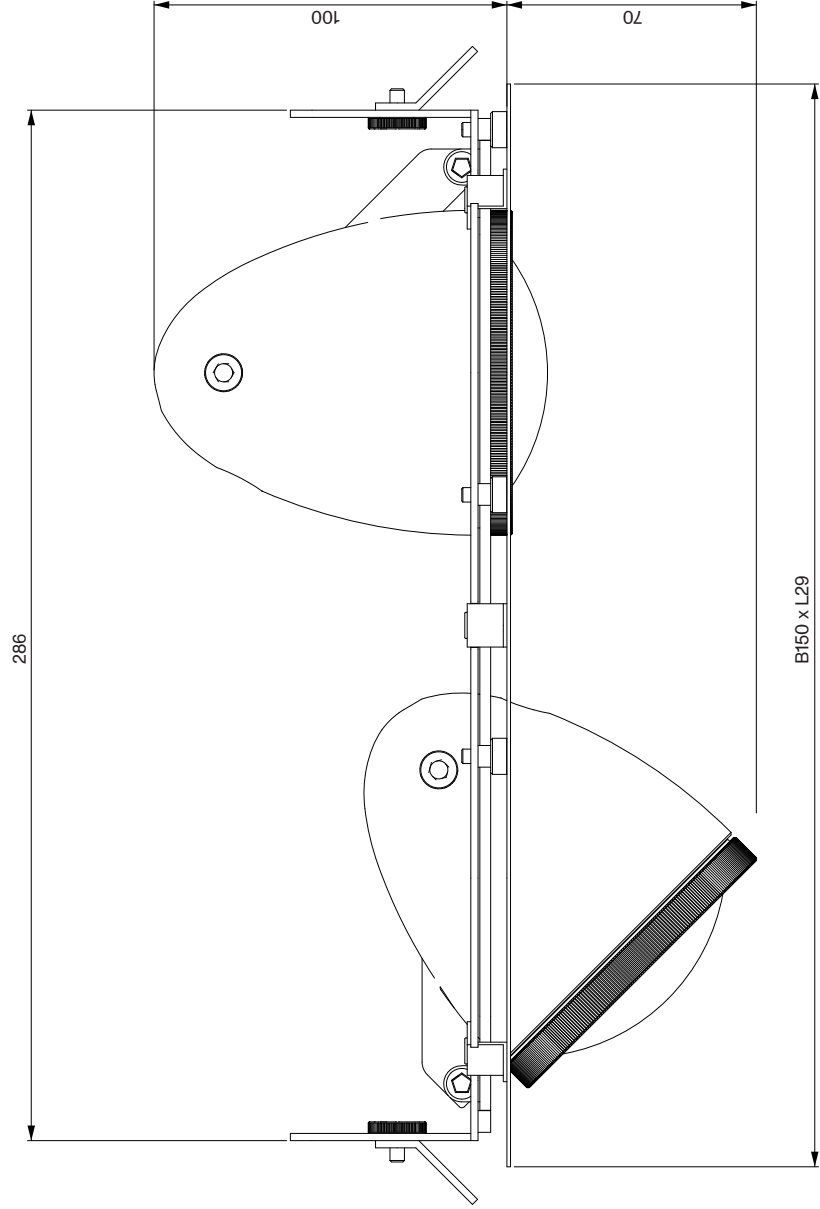

less'n'more

Betriebsanleitung
operation manual

Y-DES / Y-2DES

Leuchtköpfe anschließen und von unten einsetzen.
Diese werden über 3 schraubbare Magnete dreher
gehalten.
Connect the light heads and insert them from below.
These are held rotatably by 3 screwable magnets.

Y-DES / Y-2DES

Y-DES / Y-2DES

Ø150 (Y-DES)

L290 (Y-2DES)

IMPRESSUM IMPRINT

less'n'more® GmbH
Scheidtweilerstr. 79
50933 Köln
Deutschland

T: +49 (0) 221 – 99 98 44 80
F: +49 (0) 221 – 99 98 44 88

info@less-n-more.com
www.less-n-more.com
www.next.design