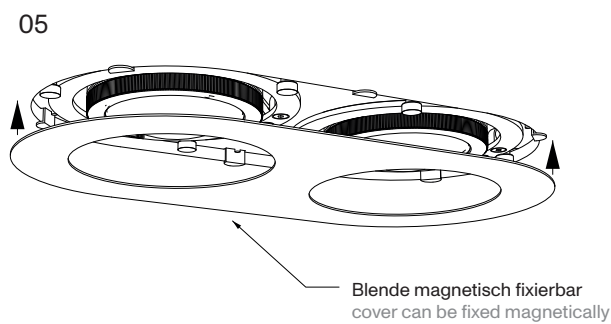

less'n'more

Betriebsanleitung
operation manual

Y-DES / Y-2DES

Leuchtköpfe anschließen und von unten einsetzen.
Diese werden über 3 schraubbare Magnete dreher
gehalten.
Connect the light heads and insert them from below.
These are held rotatably by 3 screwable magnets.