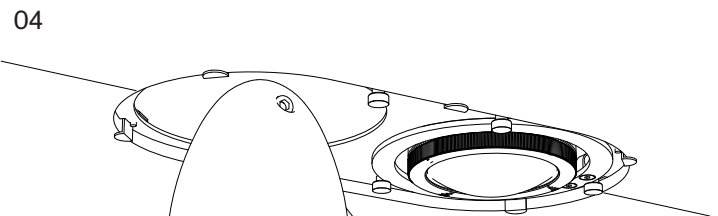

less'n'more

Betriebsanleitung
operation manual

Y-DES / Y-2DES

Leuchtköpfe anschließen und von unten einsetzen.
Diese werden über 3 schraubbare Magnete dreher
gehalten.
Connect the light heads and insert them from below.
These are held rotatably by 3 screwable magnets.