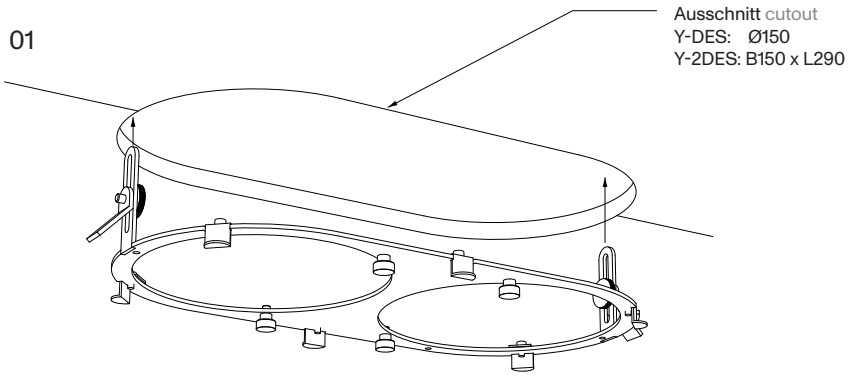

less'n'more

Betriebsanleitung
operation manual

Y-DES / Y-2DES

Leuchtköpfe anschließen und von unten einsetzen.
Diese werden über 3 schraubbare Magnete dreher
gehalten.
Connect the light heads and insert them from below.
These are held rotatably by 3 screwable magnets.