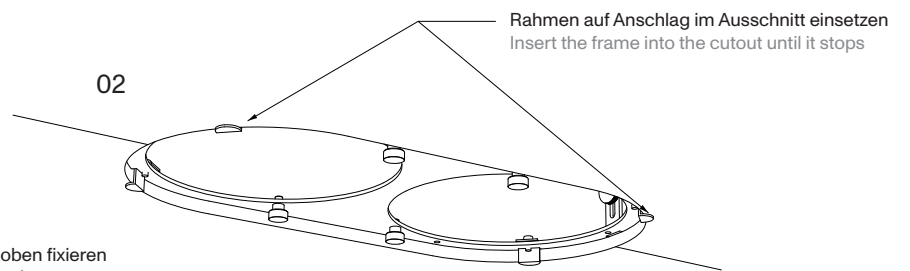

less'n'more

Betriebsanleitung
operation manual

Y-DES / Y-2DES

Leuchtköpfe anschließen und von unten einsetzen.
Diese werden über 3 schraubbare Magnete dreher
gehalten.
Connect the light heads and insert them from below.
These are held rotatably by 3 screwable magnets.