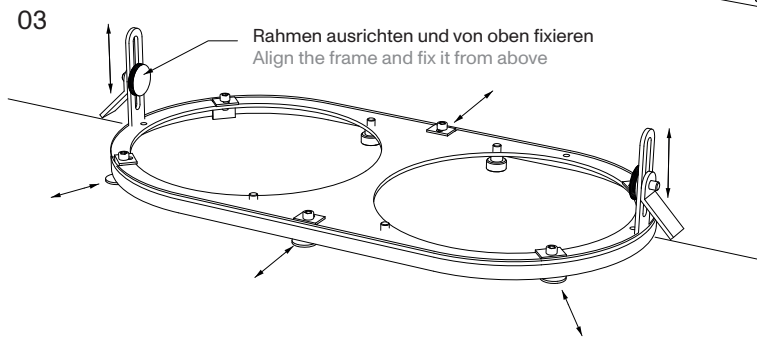

less'n'more

Betriebsanleitung
operation manual

Y-DES / Y-2DES

Leuchtköpfe anschließen und von unten einsetzen.
Diese werden über 3 schraubbare Magnete dreher
gehalten.
Connect the light heads and insert them from below.
These are held rotatably by 3 screwable magnets.