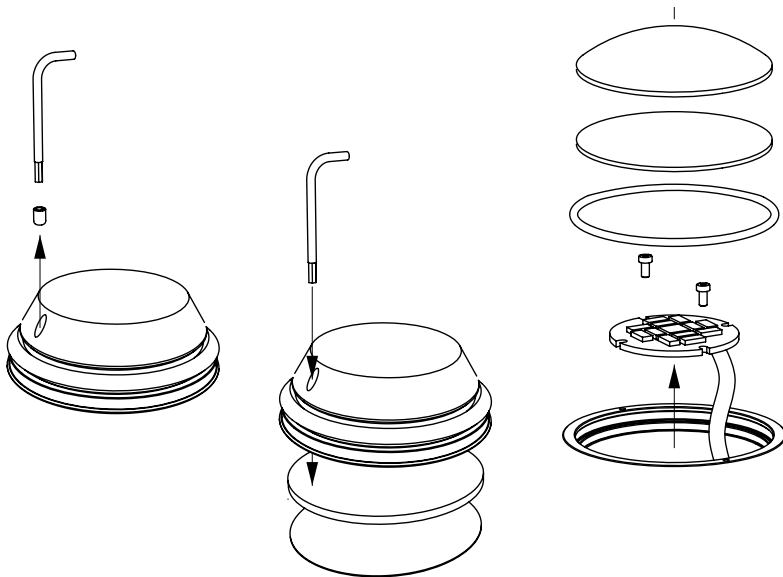

less'n'more

Betriebsanleitung
operation manual

MIMIX LED WECHSEL MIMIX LED EXCHANGE

IMPRESSUM IMPRINT

less'n'more® GmbH
Scheidtweilerstr. 79
50933 Köln
Deutschland

T: +49 (0) 221 – 99 98 44 80
F: +49 (0) 221 – 99 98 44 88