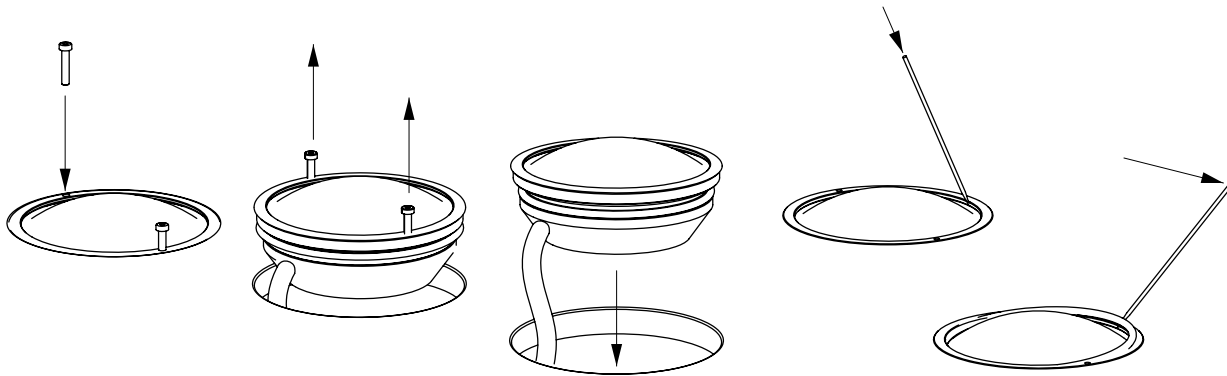

less'n'more

Betriebsanleitung
operation manual

MIMIX LED WECHSEL MIMIX LED EXCHANGE

IMPRESSUM IMPRINT

less'n'more® GmbH
Scheidtweilerstr. 79
50933 Köln
Deutschland

T: +49 (0) 221 – 99 98 44 80
F: +49 (0) 221 – 99 98 44 88