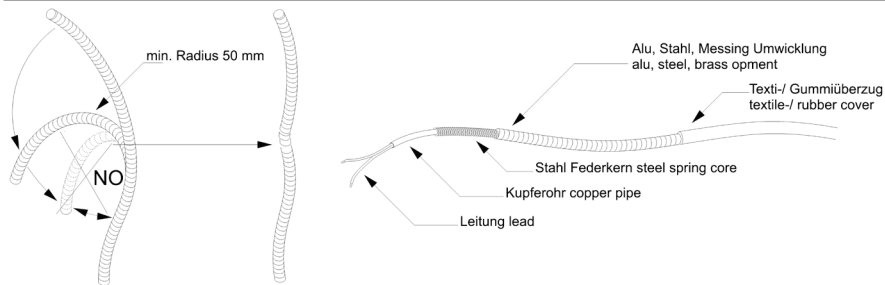

ALLGEMEINE BETRIEBSHINWEISE GENERAL INSTRUCTIONS FOR USE

Bitte lesen Sie die Montageanleitung sorgfältig durch, bevor Sie die Leuchte installieren.
Beachten Sie die Betriebs- und Sicherheitshinweise in dieser Anleitung genau und bewahren Sie diese auf.
Für Schäden durch Missachtung der Betriebsanleitung und fehlerhafte Inbetriebnahme übernimmt der Hersteller keinerlei Haftung.
Observance of this instructions for use and the assembly instructions form the basis for any claims under the guarantee.

SICHERHEITSHINWEISE SAFETY INSTRUCTIONS

- **Überprüfen Sie den Lieferumfang und dessen einwandfreien Zustand umgehend nach Erwerb der Ware**
- **Vermeiden Sie den direkten Blick in die Lichtquelle. Dies kann zur Schädigung der Augen führen**
- **Die Montage darf nur von qualifiziertem Fachpersonal durchgeführt werden**
- **Reparaturarbeiten sind nur von autorisiertem Fachpersonal oder dem Hersteller durchzuführen**
- **Schalten Sie bei allen Montagearbeiten den Strom ab**
- **first check the scope of delivery and inspect for any damages which might have occurred during transport**
- **the manufacturer assumes no liability for damage that occurs as a result of failure to observe these instructions for use**
- **avoid looking straight at the illuminant**
- **installation work should only be performed by qualified professionals**
- **switch off the mains supply when carrying out installation**

FLEXWELLE GEBRAUCH FLEXIBLE SHAFT USING

TECHNISCHE DATEN TECHNICAL DATA

Work 5W

| | |
|------------------------------------|---------|
| Systemleistung system power | 5 W |
| Betriebsspannung operation voltage | 3 V |
| Farbtemperatur colour temperature | 5.500 K |
| Lichtstrom luminous flux | 300 lm |
| Abstrahlwinkel beam angle | 15-75° |
| Schutzart protection class | IP63 |