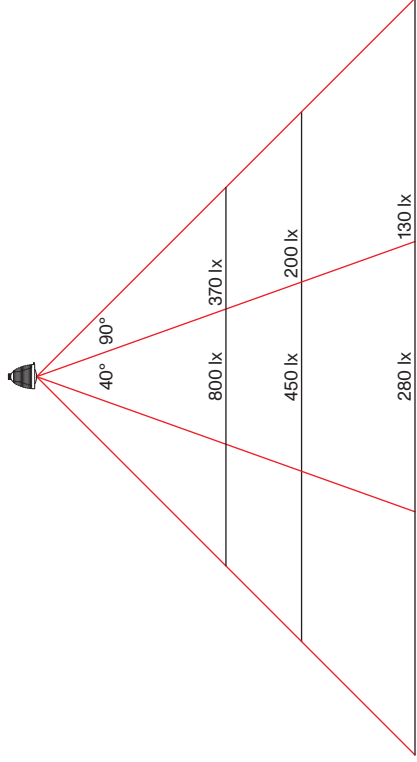

LICHTVERTEILUNG LIGHT DISTRIBUTION

ATHENE