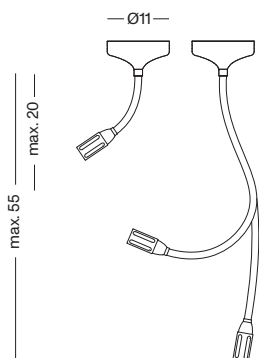

ZEUS-WDL

Unsere ZEUS Wand-/ Deckenleuchte verfügt über einen fokussierbaren Leuchtkopf. Der Abstrahlwinkel kann mittels einer Glaslinsenoptik durch Drehen des Leuchtschirmes stufenlos von 30 - 85° eingestellt werden. Die Flexwelle ist in jegliche Position flexibel einstellbar. Sie sitzt auf einem massiven Aluminiumsockel und ist optional mit einem farbigen Textil überzogen. Optional kann die LED über Phase, Dali, Casambi oder einen Tastdimmer am Sockel gedimmt werden. Die Montage über einer Unterputzdose ist möglich.

Our ZEUS wall/ceiling light has a focusable light head. The beam angle can be continuously adjusted from 30 - 85° using glass lens optics by rotating the fluorescent screen. The flex shaft can be flexibly adjusted to any position. It sits on a solid aluminum base and is optionally covered with a colored text. Optionally, the LED can be dimmed via Phase, Dali, Casambi or a touch dimmer on the base. Installation over a flush-mounted box is possible.

ATHENE

Leistung power:	6 / 7.5 Watt
Lichtstrom luminous flux:	600 / 750 Lumen
Betriebsspannung operation voltage:	12 Volt
Betriebsstrom operation current:	500 / 600 mA
Farbtemperatur color temperature:	2.700 Kelvin
Farbwiedergabe color index:	CRI 95
Abstrahlwinkel angle beam:	40 - 90° stufenlos stepless
Leuchte dimmbar light dimmable:	Phase / PUSH / 1 - 10V / Dali / Casambi
LED Typ LED type:	Cree XHP35

ETHICS

Leistung power:	12 / 17 / 20 Watt
Lichtstrom luminous flux:	1.200 / 1.700 / 2.000 Lumen
Betriebsspannung operation voltage:	12 Volt
Betriebsstrom operation current:	500 / 650 / 850 mA
Farbtemperatur color temperature:	2.700 Kelvin
Farbwiedergabe color index:	CRI 95
Abstrahlwinkel angle beam:	85°
Leuchte dimmbar light dimmable:	Phase / PUSH / 1 - 10V / Dali / Casambi
LED Typ LED type:	2x Cree XHP35