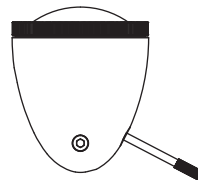

YLUX

Leistung power:	18 Watt
Lichtstrom luminous flux:	1.800 Lumen
Betriebsspannung operation voltage:	36 Volt
Betriebsstrom operation current:	500 mA
Farbtemperatur color temperature:	2.700 Kelvin
Farbwiedergabe color index:	CRI 95
Abstrahlwinkel angle beam:	60 - 90° stufenlos stepless
Leuchte dimmbar light dimmable:	Phase / PUSH / 1 - 10V / Dali / Casambi
LED Typ LED type:	Cree CMA1516