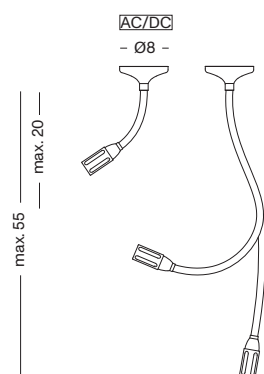

ZEUS-MDL

Unsere ZEUS Wand-/ Deckenleuchte verfügt über einen fokussierbaren Leuchtkopf. Der Abstrahlwinkel kann mittels einer Glaslinsenoptik durch Drehen des Leuchtschirmes stufenlos von 30 - 85° eingestellt werden. Die Flexwelle ist in jegliche Position flexibel einstellbar. Sie sitzt auf einem massiven Aluminiumsockel und ist optional mit einem farbigen Textil überzogen. Optional kann die LED über Phase, Dali, Casambi oder einen Tastdimmer am Sockel gedimmt werden. Das Netzteil sitzt ausserhalb der Leuchte. Die Montage über einer Unterputzdose ist möglich.

Our ZEUS wall/ceiling light has a focusable light head. The beam angle can be continuously adjusted from 30 - 85° using glass lens optics by rotating the fluorescent screen. The flex shaft can be flexibly adjusted to any position. It sits on a solid aluminum base and is optionally covered with a colored text. Optionally, the LED can be dimmed via Phase, Dali, Casambi or a touch dimmer on the base. The power supply is located outside the light. Installation over a flush-mounted box is possible.

ATHENE

Leistung power:	6 / 7.5 Watt
Lichtstrom luminous flux:	600 / 750 Lumen
Betriebsspannung operation voltage:	12 Volt
Betriebsstrom operation current:	500 / 600 mA
Farbtemperatur color temperature:	2.700 Kelvin
Farbwiedergabe color index:	CRI 95
Abstrahlwinkel angle beam:	40 - 90° stufenlos stepless
Leuchte dimmbar light dimmable:	Phase / PUSH / 1 - 10V / Dali / Casambi
LED Typ LED type:	Cree XHP35

ETHICS

Leistung power:	12 / 17 / 20 Watt
Lichtstrom luminous flux:	1.200 / 1.700 / 2.000 Lumen
Betriebsspannung operation voltage:	12 Volt
Betriebsstrom operation current:	500 / 650 / 850 mA
Farbtemperatur color temperature:	2.700 Kelvin
Farbwiedergabe color index:	CRI 95
Abstrahlwinkel angle beam:	85°
Leuchte dimmbar light dimmable:	Phase / PUSH / 1 - 10V / Dali / Casambi
LED Typ LED type:	2x Cree XHP35