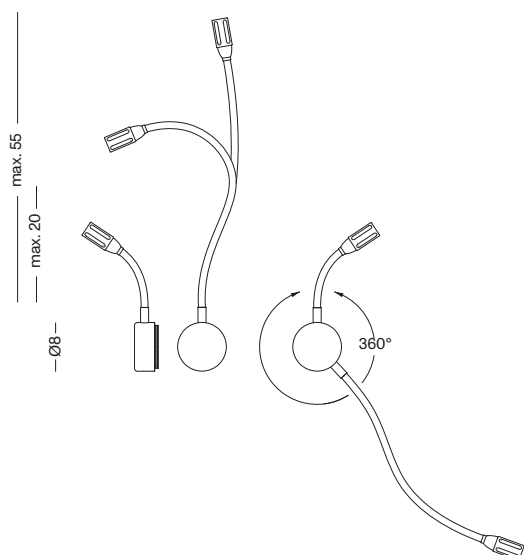

ZEUS-BWL

Unsere ZEUS Wandleuchte verfügt über einen fokussierbaren Leuchtkopf. Der Abstrahlwinkel kann mittels einer Glaslinsenoptik durch Drehen des Leuchtschirmes stufenlos von 30 - 85° eingestellt werden. Die Flexwelle ist in jegliche Position flexibel einstellbar. Sie sitzt auf einem massiven Aluminiumsockel und ist optional mit einem farbigen Textil überzogen. Der Sockel ist bei der Montage um 360° drehbar. Optional kann die LED über Phase, Dali, Casambi oder einen Tastdimmer am Sockel gedimmt werden.

Our ZEUS wall light has a focusable light head. The beam angle can be continuously adjusted from 30 - 85° using glass lens optics by rotating the fluorescent screen. The flex shaft can be flexibly adjusted to any position. It sits on a solid aluminum base and is optionally covered with a colored text. The base can be rotated 360° during assembly. Optionally, the LED can be dimmed via Phase, Dali, Casambi or a touch dimmer on the base.

ATHENE

Leistung power:	6 / 7.5 Watt
Lichtstrom luminous flux:	600 / 750 Lumen
Betriebsspannung operation voltage:	12 Volt
Betriebsstrom operation current:	500 / 600 mA
Farbtemperatur color temperature:	2.700 Kelvin
Farbwiedergabe color index:	CRI 95
Abstrahlwinkel angle beam:	40 - 90° stufenlos stepless
Leuchte dimmbar light dimmable:	Phase / PUSH / 1 - 10V / Dali / Casambi
LED Typ LED type:	Cree XHP35

ETHICS

Leistung power:	12 / 17 / 20 Watt
Lichtstrom luminous flux:	1.200 / 1.700 / 2.000 Lumen
Betriebsspannung operation voltage:	12 Volt
Betriebsstrom operation current:	500 / 650 / 850 mA
Farbtemperatur color temperature:	2.700 Kelvin
Farbwiedergabe color index:	CRI 95
Abstrahlwinkel angle beam:	85°
Leuchte dimmbar light dimmable:	Phase / PUSH / 1 - 10V / Dali / Casambi
LED Typ LED type:	2x Cree XHP35