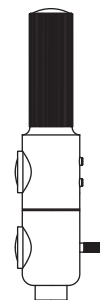

STEREO

Leistung power:	2x 6 Watt
Lichtstrom luminous flux:	2x 600 Lumen
Betriebsspannung operation voltage:	12 Volt
Betriebsstrom operation current:	500 mA
Farbtemperatur color temperature:	2.700 Kelvin
Farbwiedergabe color index:	CRI 95
Abstrahlwinkel angle beam:	2x 85°
Leuchte dimmbar light dimmable:	Tastdimmer button dimmer switch
LED Typ LED type:	2x Cree XHP35