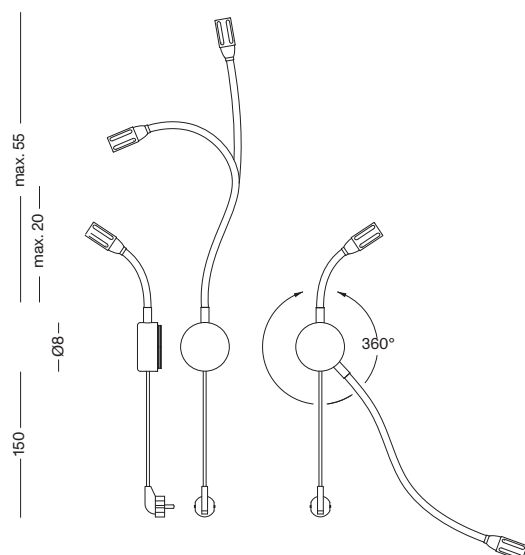

# ZEUS-BWL-V

Unsere ZEUS Wandleuchte verfügt über einen fokussierbaren Leuchtkopf. Der Abstrahlwinkel kann mittels einer Glaslinsenoptik durch Drehen des Leuchtschirmes stufenlos von 30 - 85° eingestellt werden. Die Flexwelle ist in jegliche Position flexibel einstellbar. Sie sitzt auf einem massiven Aluminiumsockel und ist optional mit einem farbigen Textil überzogen. Der Sockel ist bei der Montage um 360° drehbar wobei die Richtung des Kabelausgang beliebig wählbar ist. Die Helligkeit der LED wird über einen Tastdimmer am Sockel geregelt. Die transparente 230V Zuleitung hat einen Eurostecker.

Our ZEUS wall light has a focusable light head. The beam angle can be continuously adjusted from 30 - 85° using glass lens optics by rotating the fluorescent screen. The flex shaft can be flexibly adjusted to any position. It sits on a solid aluminum base and is optionally covered with a colored text. The base can be rotated 360° during installation and the direction of the cable exit can be selected as desired. The brightness of the LED is controlled via a touch dimmer on the base. The transparent 230V supply line has a Euro plug.

## ATHENE

Leistung power:	6 / 7.5 Watt
Lichtstrom luminous flux:	600 / 750 Lumen
Betriebsspannung operation voltage:	12 Volt
Betriebsstrom operation current:	500 / 600 mA
Farbtemperatur color temperature:	2.700 Kelvin
Farbwiedergabe color index:	CRI 95
Abstrahlwinkel angle beam:	40 - 90° stufenlos stepless
Leuchte dimmbar light dimmable:	Phase / PUSH / 1 - 10V / Dali / Casambi
LED Typ LED type:	Cree XHP35

## ETHICS

Leistung power:	12 / 17 / 20 Watt
Lichtstrom luminous flux:	1.200 / 1.700 / 2.000 Lumen
Betriebsspannung operation voltage:	12 Volt
Betriebsstrom operation current:	500 / 650 / 850 mA
Farbtemperatur color temperature:	2.700 Kelvin
Farbwiedergabe color index:	CRI 95
Abstrahlwinkel angle beam:	85°
Leuchte dimmbar light dimmable:	Phase / PUSH / 1 - 10V / Dali / Casambi
LED Typ LED type:	2x Cree XHP35