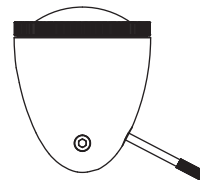

YLUX

Leistung power:	18 Watt
Lichtstrom luminous flux:	1.800 Lumen
Betriebsspannung operation voltage:	36 Volt
Betriebsstrom operation current:	500 mA
Farbtemperatur color temperature:	2.700 Kelvin
Farbwiedergabe color index:	CRI 95
Abstrahlwinkel angle beam:	60 - 90° stufenlos stepless
Leuchte dimmbar light dimmable:	Phase / PUSH / 1 - 10V / Dali / Casambi
LED Typ LED type:	Cree CMA1516