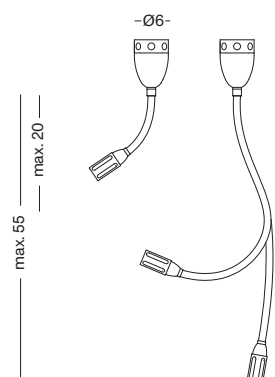

ZEUS-BDL

Unsere ZEUS Wand-/ Deckenleuchte verfügt über einen fokussierbaren Leuchtkopf. Der Abstrahlwinkel kann mittels einer Glaslinsenoptik durch Drehen des Leuchtschirmes stufenlos von 30 - 85° eingestellt werden. Die Flexwelle ist in jegliche Position flexibel einstellbar. Sie sitzt auf einem massiven Aluminiumsockel und ist optional mit einem farbigen Textil überzogen. Optional kann die LED über Phase, Dali, Casambi oder einen Tastdimmer am Sockel gedimmt werden.

Our ZEUS wall/ceiling light has a focusable light head. The beam angle can be continuously adjusted from 30 - 85° using glass lens optics by rotating the fluorescent screen. The flex shaft can be flexibly adjusted to any position. It sits on a solid aluminum base and is optionally covered with a colored text. Optionally, the LED can be dimmed via Phase, Dali, Casambi or a touch dimmer on the base.

ATHENE

Leistung power:	6 / 7.5 Watt
Lichtstrom luminous flux:	600 / 750 Lumen
Betriebsspannung operation voltage:	12 Volt
Betriebsstrom operation current:	500 / 600 mA
Farbtemperatur color temperature:	2.700 Kelvin
Farbwiedergabe color index:	CRI 95
Abstrahlwinkel angle beam:	40 - 90° stufenlos stepless
Leuchte dimmbar light dimmable:	Phase / PUSH / 1 - 10V / Dali / Casambi
LED Typ LED type:	Cree XHP35

ETHICS

Leistung power:	12 / 17 / 20 Watt
Lichtstrom luminous flux:	1.200 / 1.700 / 2.000 Lumen
Betriebsspannung operation voltage:	12 Volt
Betriebsstrom operation current:	500 / 650 / 850 mA
Farbtemperatur color temperature:	2.700 Kelvin
Farbwiedergabe color index:	CRI 95
Abstrahlwinkel angle beam:	85°
Leuchte dimmbar light dimmable:	Phase / PUSH / 1 - 10V / Dali / Casambi
LED Typ LED type:	2x Cree XHP35