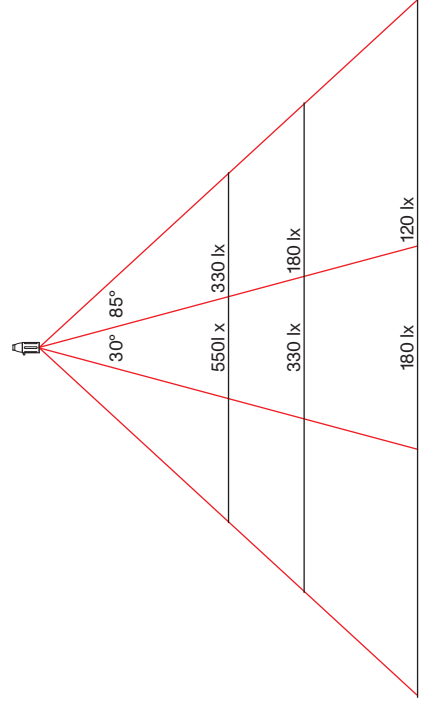

LICHTVERTEILUNG LIGHT DISTRIBUTION

ATHENE

ZEUS