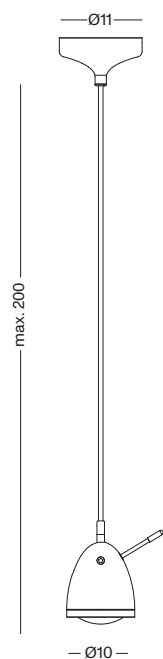

Unsere YLUX Pendelleuchte verfügt über einen fokussierbaren Leuchtkopf. Der Abstrahlwinkel kann mittels einer Glaslinsenoptik durch Drehen des Leuchtschirmes stufenlos von 60 - 90° eingestellt werden. Das optional einsetzbare Doppellinsensystem reduziert den Abstrahlwinkel auf 20°. Der massive Aluminium Sockel trägt das schwarze, textile Pendelkabel. Optional ist die Leuchte über Phase, Dali, Casambi oder den Drehdimmer am Leuchtkopf stufenlos dimmbar. Das Netzteil sitzt innerhalb der Leuchte. Die Montage über einer Unterputzdose ist möglich.

Our YLUX pendant light has a focusable light head. The beam angle can be continuously adjusted from 60 - 90° using glass lens optics by rotating the fluorescent screen. The optional double lens system reduces the beam angle to 20°. The solid aluminum base carries the black, textile pendant cable. Optionally, the light can be continuously dimmed using Phase, Dali, Casambi or the rotary dimmer on the light head. The power supply is located inside the light. Installation over a flush-mounted box is possible.

0

TECHNISCHE DATEN TECHNICAL DATA

ZEUS

Leistung power:	6 Watt
Lichtstrom luminous flux:	600 Lumen
Betriebsspannung operation voltage:	12 Volt
Betriebsstrom operation current:	500 mA
Farbtemperatur color temperature:	2.700 Kelvin
Farbwiedergabe color index:	CRI 95
Abstrahlwinkel angle beam:	30 - 85° stufenlos stepless
Leuchte dimmbar light dimmable:	Phase / PUSH / 1 - 10V / Dali / Casambi
LED Typ LED type:	Cree XHP35

ATHENE

Leistung power:	6 / 7.5 Watt
Lichtstrom luminous flux:	600 / 750 Lumen
Betriebsspannung operation voltage:	12 Volt
Betriebsstrom operation current:	500 / 600 mA
Farbtemperatur color temperature:	2.700 Kelvin
Farbwiedergabe color index:	CRI 95
Abstrahlwinkel angle beam:	40 - 90° stufenlos stepless
Leuchte dimmbar light dimmable:	Phase / PUSH / 1 - 10V / Dali / Casambi
LED Typ LED type:	Cree XHP35