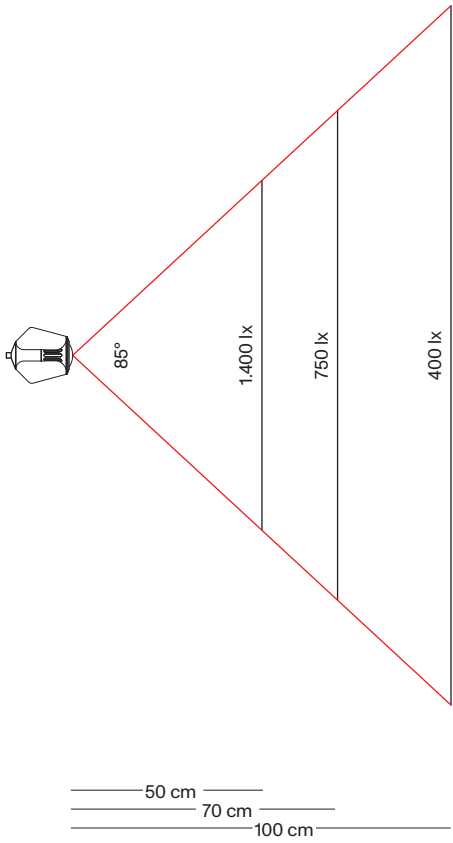

LICHTVERTEILUNG LIGHT DISTRIBUTION

ETHICS