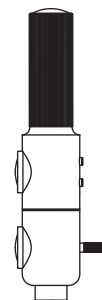

STEREO

Leistung power:	2x 6 Watt
Lichtstrom luminous flux:	2x 600 Lumen
Betriebsspannung operation voltage:	12 Volt
Betriebsstrom operation current:	500 mA
Farbtemperatur color temperature:	2.700 Kelvin
Farbwiedergabe color index:	CRI 95
Abstrahlwinkel angle beam:	2x 85°
Leuchte dimmbar light dimmable:	Tastdimmer button dimmer switch
LED Typ LED type:	2x Cree XHP35