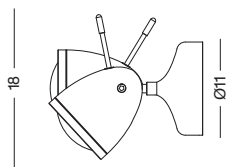

YLUX-WDS

Unser YLUX Wand-/ Deckenstrahler verfügt über einen fokussierbaren Leuchtkopf. Der Abstrahlwinkel kann mittels einer Glaslinsenoptik durch Drehen des Leuchtschirmes stufenlos von 60 - 90° eingestellt werden. Das optional einsetzbare Doppellinsensystem reduziert den Abstrahlwinkel auf 20°. Der dreh- und schwenkbare Leuchtkopf sitzt auf einem massive Aluminium Sockel. Optional ist die Leuchte über Phase, Dali, Casambi oder den Drehdimmer am Leuchtkopf stufenlos dimmbar. Die Montage über einer Unterputzdose ist möglich.

Our YLUX wall/ceiling spotlight has a focusable light head. The beam angle can be continuously adjusted from 60 - 90° using glass lens optics by rotating the fluorescent screen. The optional double lens system reduces the beam angle to 20°. The rotating and pivoting light head sits on a solid aluminum base. Optionally, the light can be continuously dimmed using Phase, Dali, Casambi or the rotary dimmer on the light head. Installation over a flush-mounted box is possible.

TECHNISCHE DATEN TECHNICAL DATA

ZEUS

Leistung power:	6 Watt
Lichtstrom luminous flux:	600 Lumen
Betriebsspannung operation voltage:	12 Volt
Betriebsstrom operation current:	500 mA
Farbtemperatur color temperature:	2.700 Kelvin
Farbwiedergabe color index:	CRI 95
Abstrahlwinkel angle beam:	30 - 85° stufenlos stepless
Leuchte dimmbar light dimmable:	Phase / PUSH / 1 - 10V / Dali / Casambi
LED Typ LED type:	Cree XHP35