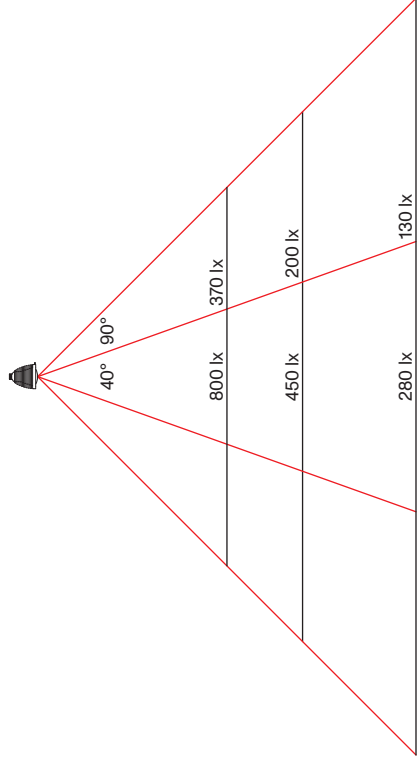

LICHTVERTEILUNG LIGHT DISTRIBUTION

ATHENE