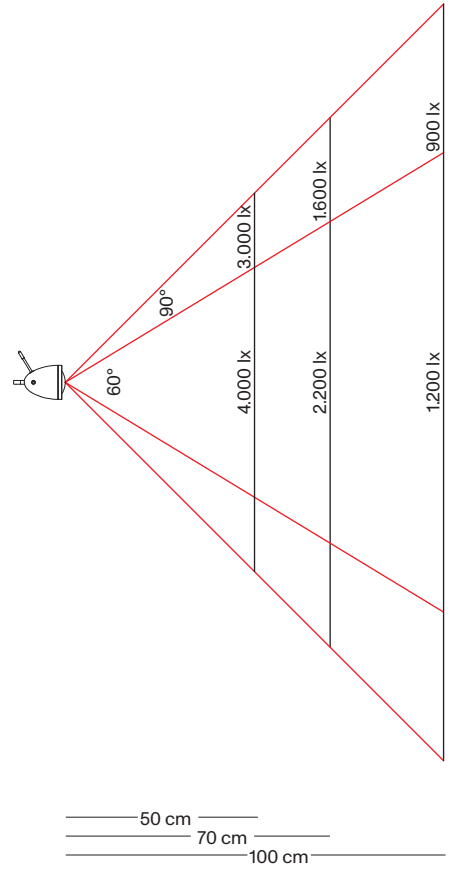

LICHTVERTEILUNG LIGHT DISTRIBUTION

ATHENE

YLUX