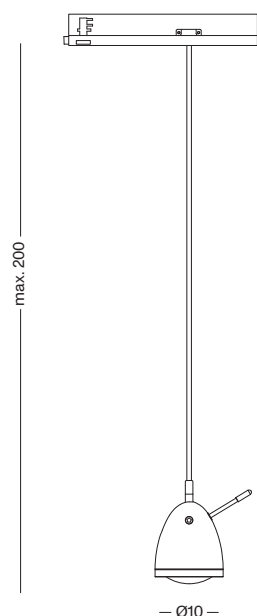

YLUX-SPL

Unsere YLUX Pendelleuchte verfügt über einen fokussierbaren Leuchtkopf. Der Abstrahlwinkel kann mittels einer Glaslinsenoptik durch Drehen des Leuchtschirmes stufenlos von 60 - 90° eingestellt werden. Das optional einsetzbare Doppellinsensystem reduziert den Abstrahlwinkel auf 20°. Der Stromadapter ist passend zur Standard 3-Phasenschiene. Er beinhaltet das Netzteil und trägt das schwarze textile Pendelkabel. Optional ist die Leuchte über Phase, Dali oder Casambi stufenlos dimmbar.

Our YLUX pendant light has a focusable light head. The beam angle can be continuously adjusted from 60 - 90° using glass lens optics by rotating the fluorescent screen. The optional double lens system reduces the beam angle to 20°. The power adapter is suitable for the standard 3-phase track. It contains the power supply and carries the black textile pendant cable. Optionally, the lamp can be continuously dimmable via Phase, Dali or Casambi.

ATHENE

Leistung power:	6 / 7.5 Watt
Lichtstrom luminous flux:	600 / 750 Lumen
Betriebsspannung operation voltage:	12 Volt
Betriebsstrom operation current:	500 / 600 mA
Farbtemperatur color temperature:	2.700 Kelvin
Farbwiedergabe color index:	CRI 95
Abstrahlwinkel angle beam:	40 - 90° stufenlos stepless
Leuchte dimmbar light dimmable:	Phase / PUSH / 1 - 10V / Dali / Casambi
LED Typ LED type:	Cree XHP35