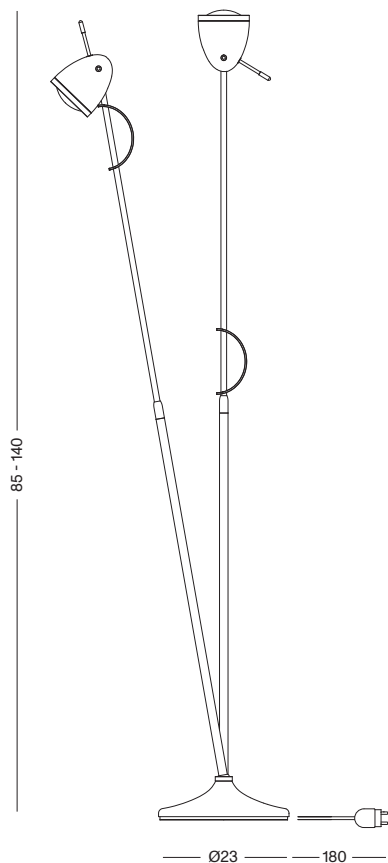

YLUX-SL

Unsere YLUX Standleuchte verfügt über einen fokussierbaren Leuchtkopf. Der Abstrahlwinkel kann mittels einer Glaslinsenoptik durch Drehen des Leuchtschirmes stufenlos von 60 - 90° eingestellt werden. Der Drehdimmer am massiven Aluminium Leuchtkopf regelt die stufenlose Helligkeit der LED. Das Teleskoprohr sitzt auf einem massiven Betonstandfuß und ist dort um 10° neigbar. Die Höhe ist mit Unterstützung einer cognacfarbene Lederschleife flexibel einstellbar. Die transparente 230V Zuleiung hat einen Eurostecker und ist am Standfuß aufrollbar.

Our YLUX floor lamp has a focusable light head. The beam angle can be continuously adjusted from 60 - 90° using glass lens optics by rotating the fluorescent screen. The rotary dimmer on the solid aluminum light head regulates the continuous brightness of the LED. The telescopic tube sits on a solid concrete base and can be tilted by 10°. The height can be flexibly adjusted with the support of a cognac-colored leather loop. The transparent 230V supply line has a Euro plug and can be rolled up on the base.

ATHENE

Leistung power:	6 / 7.5 Watt
Lichtstrom luminous flux:	600 / 750 Lumen
Betriebsspannung operation voltage:	12 Volt
Betriebsstrom operation current:	500 / 600 mA
Farbtemperatur color temperature:	2.700 Kelvin
Farbwiedergabe color index:	CRI 95
Abstrahlwinkel angle beam:	40 - 90° stufenlos stepless
Leuchte dimmbar light dimmable:	Phase / PUSH / 1 - 10V / Dali / Casambi
LED Typ LED type:	Cree XHP35

ETHICS

Leistung power:	12 / 17 / 20 Watt
Lichtstrom luminous flux:	1.200 / 1.700 / 2.000 Lumen
Betriebsspannung operation voltage:	12 Volt
Betriebsstrom operation current:	500 / 650 / 850 mA
Farbtemperatur color temperature:	2.700 Kelvin
Farbwiedergabe color index:	CRI 95
Abstrahlwinkel angle beam:	85°
Leuchte dimmbar light dimmable:	Phase / PUSH / 1 - 10V / Dali / Casambi
LED Typ LED type:	2x Cree XHP35