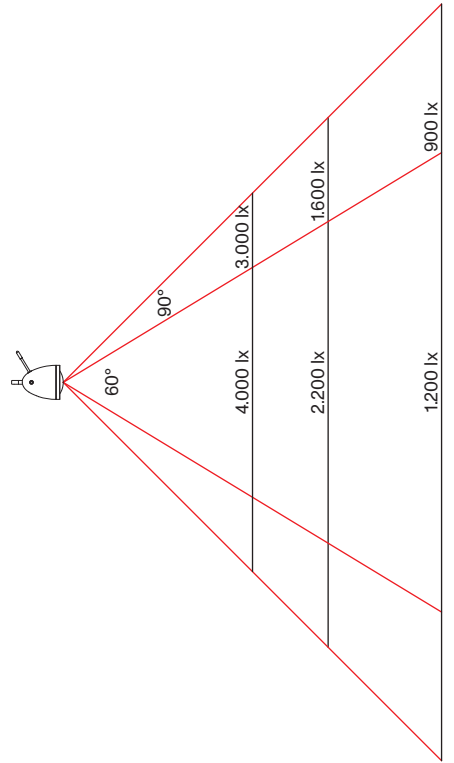

LICHTVERTEILUNG LIGHT DISTRIBUTION

ATHENE

YLUX