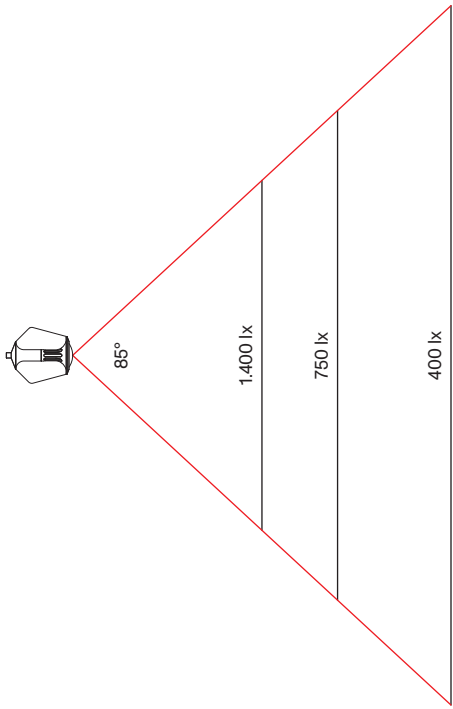

LICHTVERTEILUNG LIGHT DISTRIBUTION

ETHICS