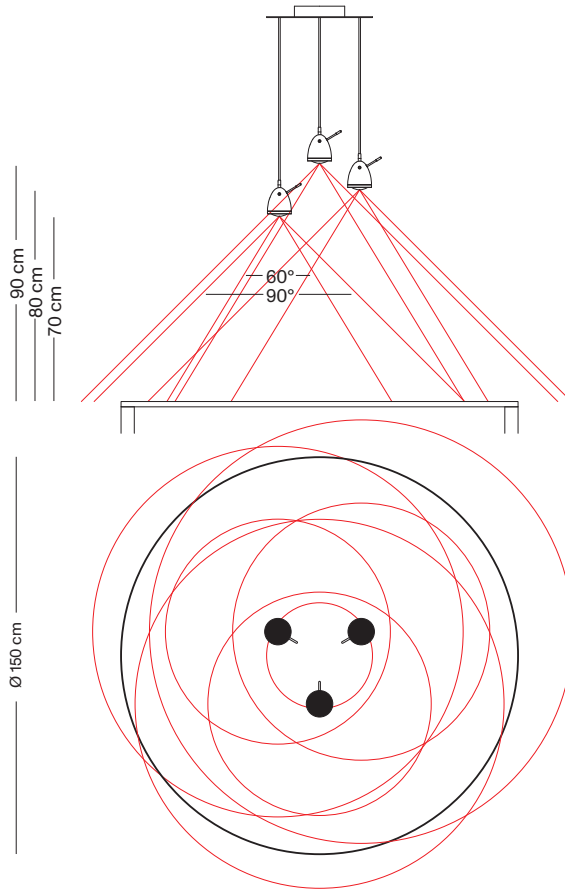

ATHENE

Leistung power:	6 / 7.5 Watt
Lichtstrom luminous flux:	600 / 750 Lumen
Betriebsspannung operation voltage:	12 Volt
Betriebsstrom operation current:	500 / 600 mA
Farbtemperatur color temperature:	2.700 Kelvin
Farbwiedergabe color index:	CRI 95
Abstrahlwinkel angle beam:	40 - 90° stufenlos stepless
Leuchte dimmbar light dimmable:	Phase / PUSH / 1 - 10V / Dali / Casambi
LED Typ LED type:	Cree XHP35

ETHICS

Leistung power:	12 / 17 / 20 Watt
Lichtstrom luminous flux:	1.200 / 1.700 / 2.000 Lumen
Betriebsspannung operation voltage:	12 Volt
Betriebsstrom operation current:	500 / 650 / 850 mA
Farbtemperatur color temperature:	2.700 Kelvin
Farbwiedergabe color index:	CRI 95
Abstrahlwinkel angle beam:	85°
Leuchte dimmbar light dimmable:	Phase / PUSH / 1 - 10V / Dali / Casambi
LED Typ LED type:	2x Cree XHP35

STEREO

Leistung power:	2x 6 Watt
Lichtstrom luminous flux:	2x 600 Lumen
Betriebsspannung operation voltage:	12 Volt
Betriebsstrom operation current:	500 mA
Farbtemperatur color temperature:	2.700 Kelvin
Farbwiedergabe color index:	CRI 95
Abstrahlwinkel angle beam:	2x 85°
Leuchte dimmbar light dimmable:	Tastdimmer button dimmer switch
LED Typ LED type:	2x Cree XHP35

LICHTVERTEILUNG LIGHT DISTRIBUTION

ETHICS

ATHENE

YLUX

ZEUS

LICHTVERTEILUNG-YLUX LIGHT DISTRIBUTION-YLUX

Y-3PL-400

Y-2PL-840