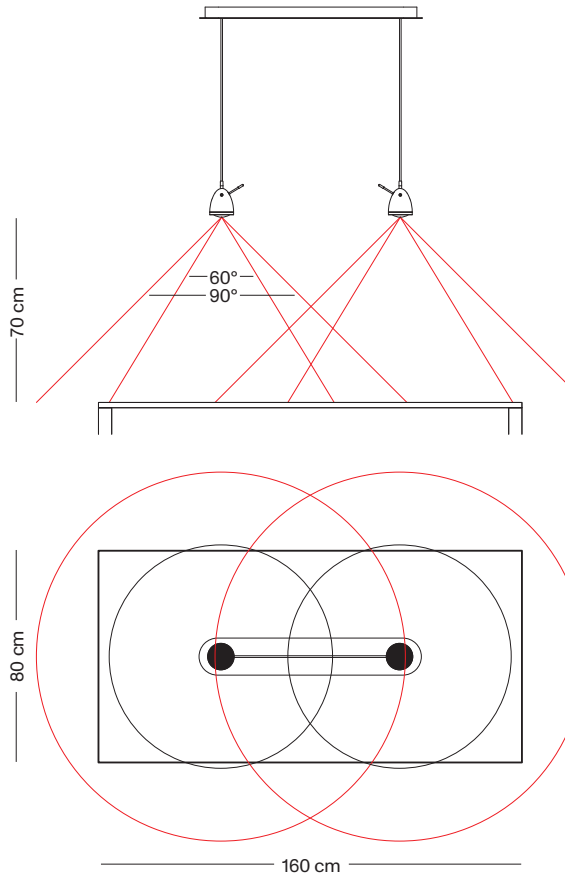

STEREO

Leistung power:	2x 6 Watt
Lichtstrom luminous flux:	2x 600 Lumen
Betriebsspannung operation voltage:	12 Volt
Betriebsstrom operation current:	500 mA
Farbtemperatur color temperature:	2.700 Kelvin
Farbwiedergabe color index:	CRI 95
Abstrahlwinkel angle beam:	2x 85°
Leuchte dimmbar light dimmable:	Tastdimmer button dimmer switch
LED Typ LED type:	2x Cree XHP35

LICHTVERTEILUNG LIGHT DISTRIBUTION

ETHICS

ATHENE

YLUX

ZEUS

LICHTVERTEILUNG-YLUX LIGHT DISTRIBUTION-YLUX

Y-3PL-400

Y-2PL-840