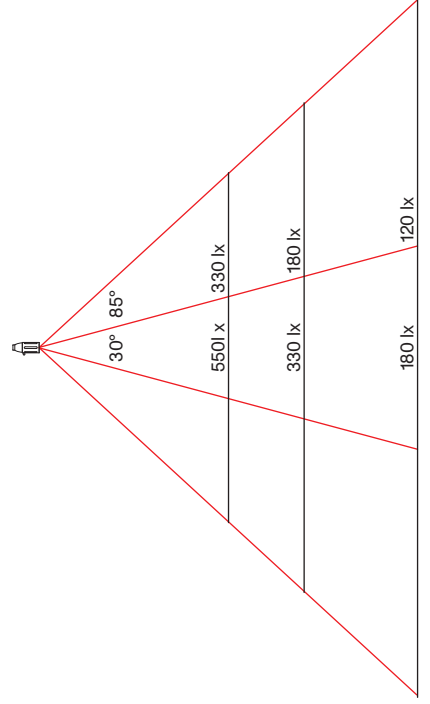

LICHTVERTEILUNG LIGHT DISTRIBUTION

ATHENE

ZEUS