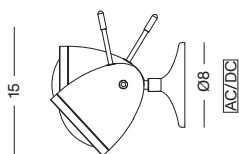

YLUX-MDS

Unser YLUX Wand-/ Deckenstrahler verfügt über einen fokussierbaren Leuchtkopf. Der Abstrahlwinkel kann mittels einer Glaslinsenoptik durch Drehen des Leuchtschirmes stufenlos von 60 - 90° eingestellt werden. Das optional einsetzbare Doppellinsensystem reduziert den Abstrahlwinkel auf 20°. Der dreh- und schwenkbare Leuchtkopf sitzt auf einem massive Aluminium Sockel. Optional ist die Leuchte über Phase, Dali, Casambi oder den Drehdimmer am Leuchtkopf stufenlos dimmbar. Das Netzteil sitzt ausserhalb der Leuchte. Die Montage über einer Unterputzdose ist möglich.

Our YLUX wall/ceiling spotlight has a focusable light head. The beam angle can be continuously adjusted from 60 - 90° using glass lens optics by rotating the fluorescent screen. The optional double lens system reduces the beam angle to 20°. The rotating and pivoting light head sits on a solid aluminum base. Optionally, the light can be continuously dimmed using Phase, Dali, Casambi or the rotary dimmer on the light head. The power supply is located outside the light. Installation over a flush-mounted box is possible.