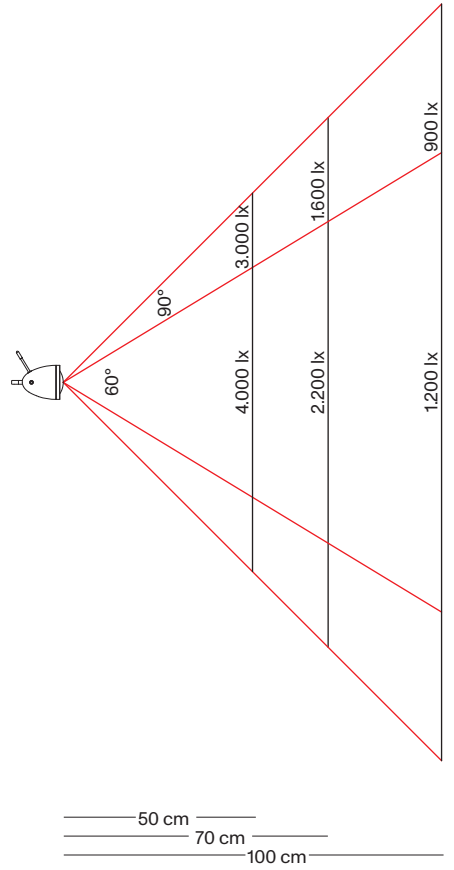

LICHTVERTEILUNG LIGHT DISTRIBUTION

ATHENE

YLUX