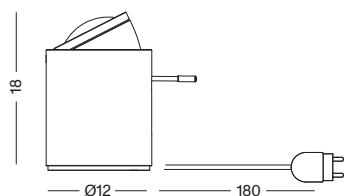

YLUX-BAS

Unser YLUX Bodenstrahler verfügt über einen fokussierbaren Leuchtkopf. Der Abstrahlwinkel kann mittels einer Glaslinsenoptik durch Drehen des Leuchtschirmes stufenlos von 60 - 90 eingestellt werden. Das optional einsetzbare Doppellensensystem reduziert den Abstrahlwinkel auf 20°. Der Drehdimmer tritt seitlich durch den massiven Aluminium Korpus. Über ihn kann der Leuchtkopf stufenlos um bis zu 30° geschwenkt sowie die Helligkeit der LED geregelt werden. Die transparente 230V Zuleitung hat einen Eurostecker.

Our YLUX floor spotlight has a focusable light head. The beam angle can be continuously adjusted from 60 - 90° using glass lens optics by rotating the fluorescent screen. The optional double lens system reduces the beam angle to 20°. The rotary dimmer comes through the side of the solid aluminum body. The light head can be swiveled continuously by up to 30° and the brightness of the LED can be controlled. The transparent 230V supply line has a Euro plug.