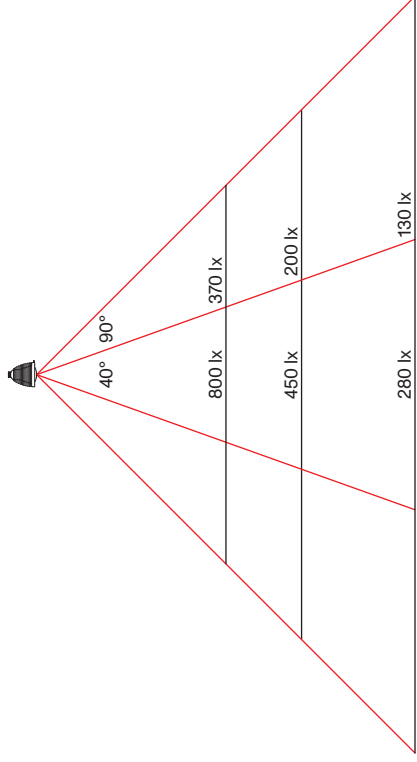

LICHTVERTEILUNG LIGHT DISTRIBUTION

ATHENE