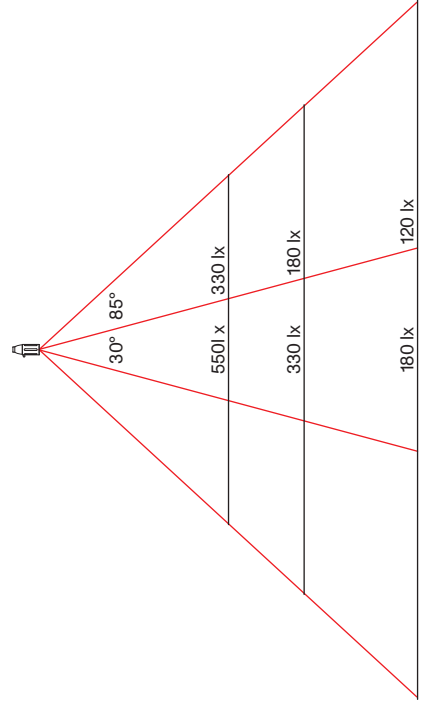

LICHTVERTEILUNG LIGHT DISTRIBUTION

ATHENE

ZEUS