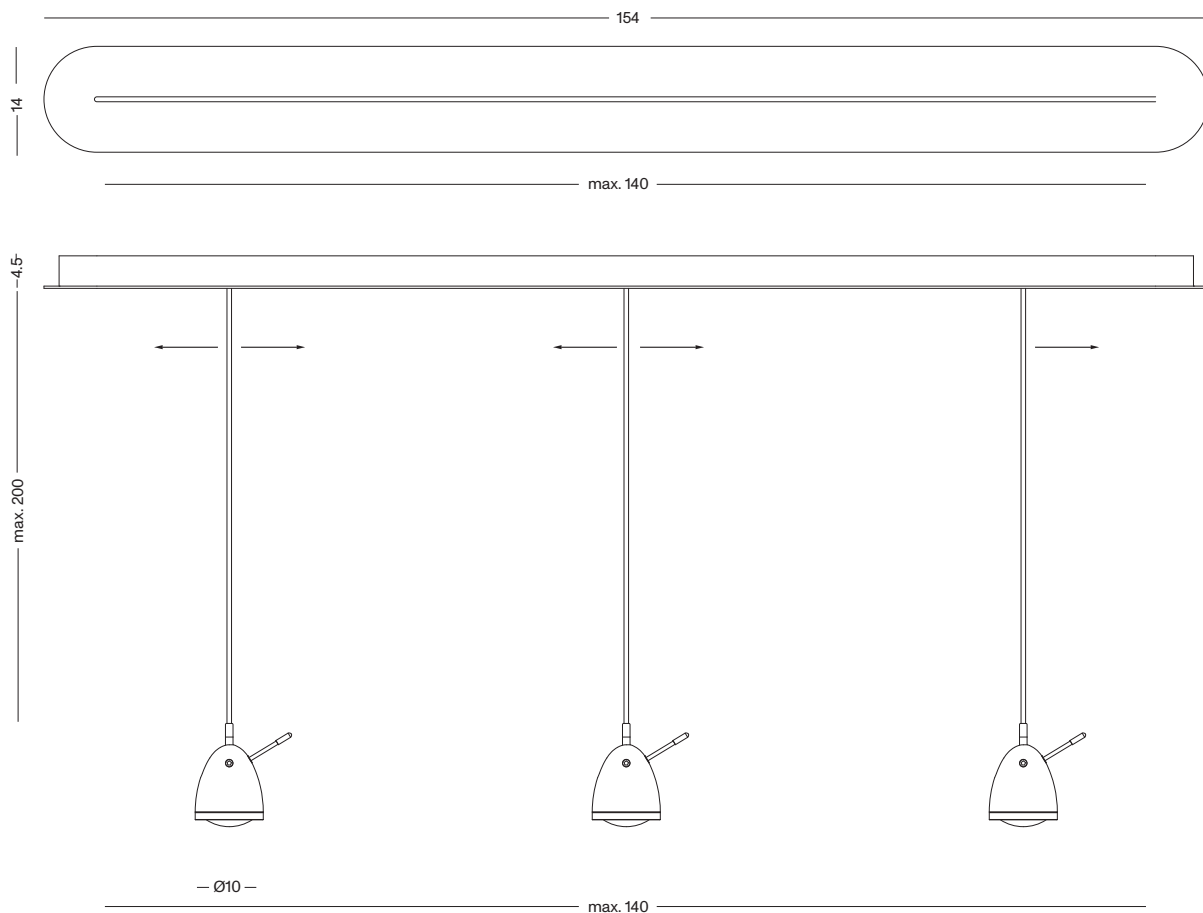

YLUX-3PL-1540

Unsere YLUX Pendelleuchte verfügt über einen fokussierbaren Leuchtkopf. Der Abstrahlwinkel kann mittels einer Glaslinsenoptik durch Drehen des Leuchtschirmes stufenlos von 60 - 90° eingestellt werden. Das optional einsetzbare Doppellinsensystem reduziert den Abstrahlwinkel auf 20°. Die magnetische bicolor Baldachinblende (eine Seite schwarz, eine Seite weiß) bietet flexible Montageoptionen. Sie ermöglicht eine variable Abstandsgestaltung der Pendel. Der Korpus selbst ist mit einem schwarzem Zellkautschuk ummantelt, der Deckenunebenheiten ausgleicht und bei Bedarf eine flexible seitliche Stromzuführung erlaubt.

Our YLUX pendant light has a focusable light head. The beam angle can be continuously adjusted from 60 - 90° using glass lens optics by rotating the fluorescent screen. The optional double lens system reduces the beam angle to 20°. The magnetic bicolor canopy panel (one side black, one side white) offers flexible mounting options. It enables variable spacing of the pendulums. The body itself is covered with black cellular rubber, which compensates for uneven ceilings and allows for flexible side power supply if necessary.

TECHNISCHE DATEN TECHNICAL DATA

ZEUS

Leistung power:	6 Watt
Lichtstrom luminous flux:	600 Lumen
Betriebsspannung operation voltage:	12 Volt
Betriebsstrom operation current:	500 mA
Farbtemperatur color temperature:	2.700 Kelvin
Farbwiedergabe color index:	CRI 95
Abstrahlwinkel angle beam:	30 - 85° stufenlos stepless
Leuchte dimmbar light dimmable:	Phase / PUSH / 1 - 10V / Dali / Casambi
LED Typ LED type:	Cree XHP35

ETHICS

Leistung power:	12 / 17 / 20 Watt
Lichtstrom luminous flux:	1.200 / 1.700 / 2.000 Lumen
Betriebsspannung operation voltage:	12 Volt
Betriebsstrom operation current:	500 / 650 / 850 mA
Farbtemperatur color temperature:	2.700 Kelvin
Farbwiedergabe color index:	CRI 95
Abstrahlwinkel angle beam:	85°
Leuchte dimmbar light dimmable:	Phase / PUSH / 1 - 10V / Dali / Casambi
LED Typ LED type:	2x Cree XHP35