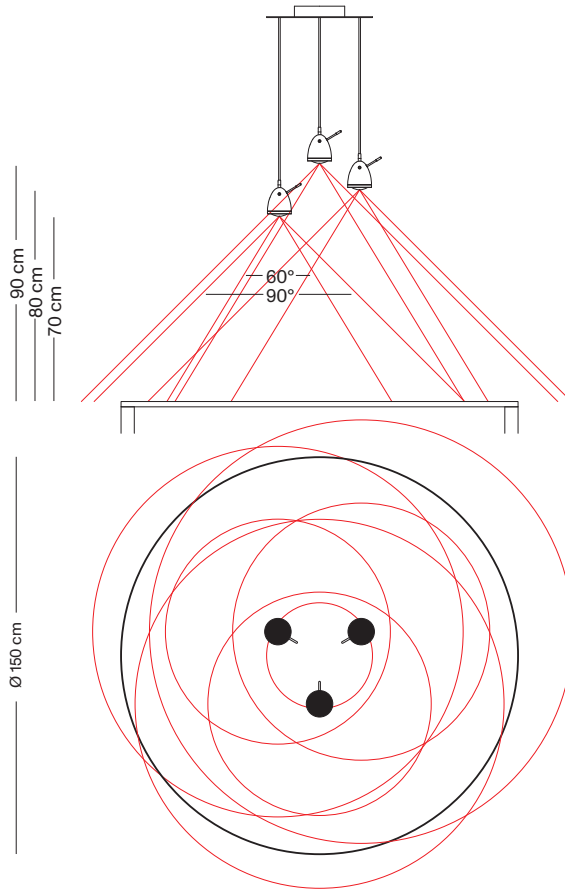

ATHENE

Leistung power:	6 / 7.5 Watt
Lichtstrom luminous flux:	600 / 750 Lumen
Betriebsspannung operation voltage:	12 Volt
Betriebsstrom operation current:	500 / 600 mA
Farbtemperatur color temperature:	2.700 Kelvin
Farbwiedergabe color index:	CRI 95
Abstrahlwinkel angle beam:	40 - 90° stufenlos stepless
Leuchte dimmbar light dimmable:	Phase / PUSH / 1 - 10V / Dali / Casambi
LED Typ LED type:	Cree XHP35

ETHICS

Leistung power:	12 / 17 / 20 Watt
Lichtstrom luminous flux:	1.200 / 1.700 / 2.000 Lumen
Betriebsspannung operation voltage:	12 Volt
Betriebsstrom operation current:	500 / 650 / 850 mA
Farbtemperatur color temperature:	2.700 Kelvin
Farbwiedergabe color index:	CRI 95
Abstrahlwinkel angle beam:	85°
Leuchte dimmbar light dimmable:	Phase / PUSH / 1 - 10V / Dali / Casambi
LED Typ LED type:	2x Cree XHP35

STEREO

Leistung power:	2x 6 Watt
Lichtstrom luminous flux:	2x 600 Lumen
Betriebsspannung operation voltage:	12 Volt
Betriebsstrom operation current:	500 mA
Farbtemperatur color temperature:	2.700 Kelvin
Farbwiedergabe color index:	CRI 95
Abstrahlwinkel angle beam:	2x 85°
Leuchte dimmbar light dimmable:	Tastdimmer button dimmer switch
LED Typ LED type:	2x Cree XHP35

LICHTVERTEILUNG LIGHT DISTRIBUTION

ETHICS

ATHENE

YLUX

ZEUS

LICHTVERTEILUNG-YLUX LIGHT DISTRIBUTION-YLUX

Y-3PL-400

Y-2PL-840