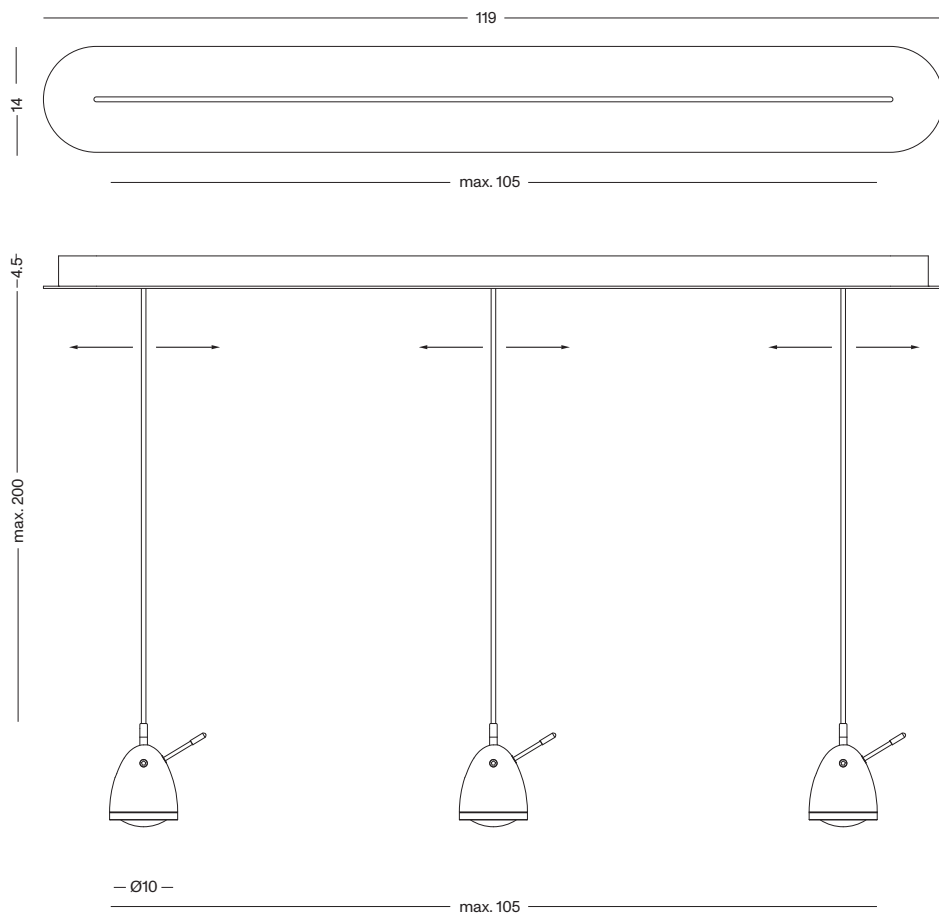

# YLUX-3PL-1190

Unsere YLUX Pendelleuchte verfügt über einen fokussierbaren Leuchtkopf. Der Abstrahlwinkel kann mittels einer Glaslinsenoptik durch Drehen des Leuchtschirmes stufenlos von 60 - 90° eingestellt werden. Das optional einsetzbare Doppellinsensystem reduziert den Abstrahlwinkel auf 20°. Die magnetische bicolor Baldachinblende (eine Seite schwarz, eine Seite weiß) bietet flexible Montageoptionen. Sie ermöglicht eine variable Abstandsgestaltung der Pendel. Der Korpus selbst ist mit einem schwarzem Zellkautschuk ummantelt, der Deckenunebenheiten ausgleicht und bei Bedarf eine flexible seitliche Stromzuführung erlaubt.

Our YLUX pendant light has a focusable light head. The beam angle can be continuously adjusted from 60 - 90° using glass lens optics by rotating the fluorescent screen. The optional double lens system reduces the beam angle to 20°. The magnetic bicolor canopy panel (one side black, one side white) offers flexible mounting options. It enables variable spacing of the pendulums. The body itself is covered with black cellular rubber, which compensates for uneven ceilings and allows for flexible side power supply if necessary.

## ATHENE

Leistung power:	6 / 7.5 Watt
Lichtstrom luminous flux:	600 / 750 Lumen
Betriebsspannung operation voltage:	12 Volt
Betriebsstrom operation current:	500 / 600 mA
Farbtemperatur color temperature:	2.700 Kelvin
Farbwiedergabe color index:	CRI 95
Abstrahlwinkel angle beam:	40 - 90° stufenlos stepless
Leuchte dimmbar light dimmable:	Phase / PUSH / 1 - 10V / Dali / Casambi
LED Typ LED type:	Cree XHP35

## ETHICS

Leistung power:	12 / 17 / 20 Watt
Lichtstrom luminous flux:	1.200 / 1.700 / 2.000 Lumen
Betriebsspannung operation voltage:	12 Volt
Betriebsstrom operation current:	500 / 650 / 850 mA
Farbtemperatur color temperature:	2.700 Kelvin
Farbwiedergabe color index:	CRI 95
Abstrahlwinkel angle beam:	85°
Leuchte dimmbar light dimmable:	Phase / PUSH / 1 - 10V / Dali / Casambi
LED Typ LED type:	2x Cree XHP35