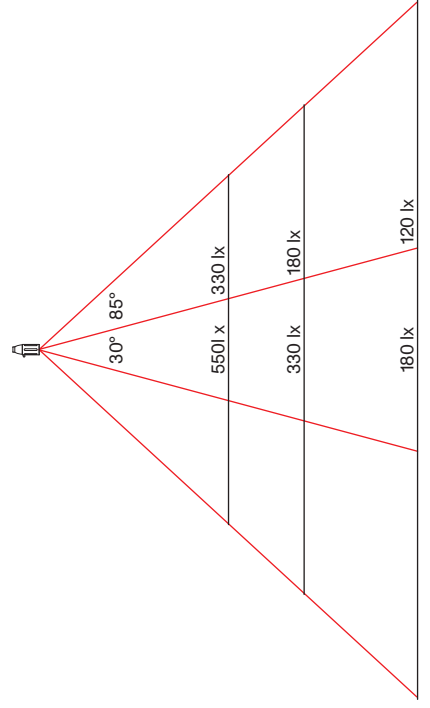

## ATHENE

Leistung power:	6 / 7.5 Watt
Lichtstrom luminous flux:	600 / 750 Lumen
Betriebsspannung operation voltage:	12 Volt
Betriebsstrom operation current:	500 / 600 mA
Farbtemperatur color temperature:	2.700 Kelvin
Farbwiedergabe color index:	CRI 95
Abstrahlwinkel angle beam:	40 - 90° stufenlos stepless
Leuchte dimmbar light dimmable:	Phase / PUSH / 1 - 10V / Dali / Casambi
LED Typ LED type:	Cree XHP35

## ETHICS

Leistung power:	12 / 17 / 20 Watt
Lichtstrom luminous flux:	1.200 / 1.700 / 2.000 Lumen
Betriebsspannung operation voltage:	12 Volt
Betriebsstrom operation current:	500 / 650 / 850 mA
Farbtemperatur color temperature:	2.700 Kelvin
Farbwiedergabe color index:	CRI 95
Abstrahlwinkel angle beam:	85°
Leuchte dimmbar light dimmable:	Phase / PUSH / 1 - 10V / Dali / Casambi
LED Typ LED type:	2x Cree XHP35

# LICHTVERTEILUNG LIGHT DISTRIBUTION

**ETHICS**

**ATHENE**

**YLUX**

**ZEUS**

# LICHTVERTEILUNG-YLUX LIGHT DISTRIBUTION-YLUX