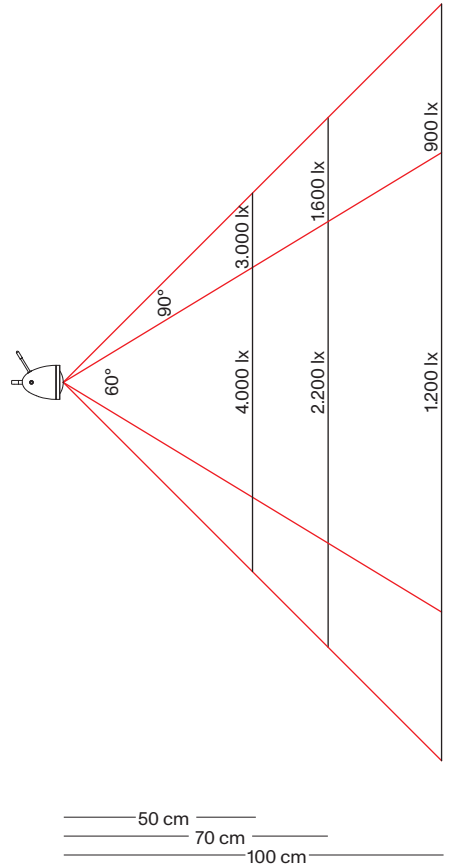

## ATHENE

Leistung power:	6 / 7.5 Watt
Lichtstrom luminous flux:	600 / 750 Lumen
Betriebsspannung operation voltage:	12 Volt
Betriebsstrom operation current:	500 / 600 mA
Farbtemperatur color temperature:	2.700 Kelvin
Farbwiedergabe color index:	CRI 95
Abstrahlwinkel angle beam:	40 - 90° stufenlos stepless
Leuchte dimmbar light dimmable:	Phase / PUSH / 1 - 10V / Dali / Casambi
LED Typ LED type:	Cree XHP35

## ETHICS

Leistung power:	12 / 17 / 20 Watt
Lichtstrom luminous flux:	1.200 / 1.700 / 2.000 Lumen
Betriebsspannung operation voltage:	12 Volt
Betriebsstrom operation current:	500 / 650 / 850 mA
Farbtemperatur color temperature:	2.700 Kelvin
Farbwiedergabe color index:	CRI 95
Abstrahlwinkel angle beam:	85°
Leuchte dimmbar light dimmable:	Phase / PUSH / 1 - 10V / Dali / Casambi
LED Typ LED type:	2x Cree XHP35

## STEREO

Leistung power:	2x 6 Watt
Lichtstrom luminous flux:	2x 600 Lumen
Betriebsspannung operation voltage:	12 Volt
Betriebsstrom operation current:	500 mA
Farbtemperatur color temperature:	2.700 Kelvin
Farbwiedergabe color index:	CRI 95
Abstrahlwinkel angle beam:	2x 85°
Leuchte dimmbar light dimmable:	Tastdimmer button dimmer switch
LED Typ LED type:	2x Cree XHP35

# LICHTVERTEILUNG LIGHT DISTRIBUTION

**ETHICS**

**ATHENE**

**YLUX**

**ZEUS**