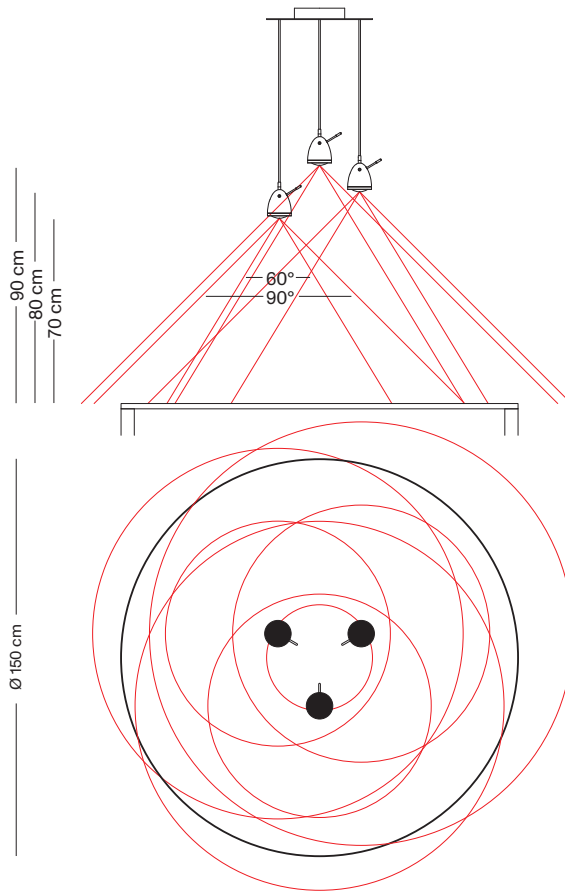

LICHTVERTEILUNG-YLUX LIGHT DISTRIBUTION-YLUX

Y-3PL-400