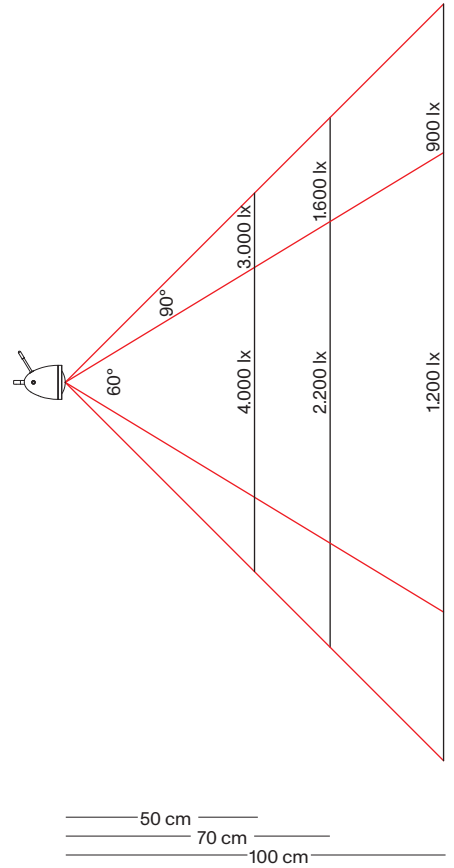

LICHTVERTEILUNG LIGHT DISTRIBUTION

ATHENE

YLUX