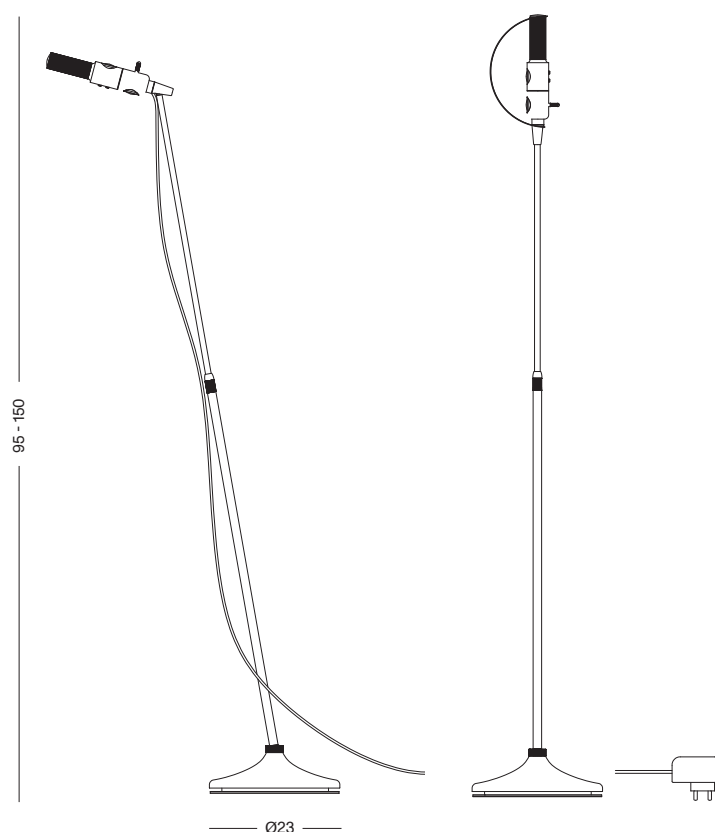

# STEREO-SL

Unsere STEREO Standleuchte verfügt über 2 Lichtquellen. Beide haben einen Abstrahlwinkel von 85° und sind am Leuchtkopf getrennt um 360° drehbar. Die beiden Tastdimmer am Leuchtkopf regeln die beiden Lichtquellen. Das optional am Leuchtkopf montierbare Lichtsegel nimmt das Licht auf und erzeugt ein angenehmes Ambientelicht. Der Leuchtkopf kann wahlweise senkrecht oder waagrecht auf dem höhenverstellbaren Teleskopstandrohr positioniert werden. Dieses wird am massiven Betonstandfuß geführt und ist um 10° neigbar. Die multifunktionale Leseleuchte wird somit zur stimmungsvollen Lichtskulptur. Die 250 cm Zuleitung mit USB Stecker ist mit einem roten Textil überzogen.

Our STEREO floor lamp has 2 light sources. Both have a beam angle of 85° and the light head can be rotated separately by 360°. The two touch dimmers on the light head regulate the two light sources. The light sail, which can optionally be mounted on the light head, absorbs the light and creates a pleasant ambient light. The light head can be positioned either vertically or horizontally on the height-adjustable telescopic standpipe. This is guided on the solid concrete base and can be tilted by 10°. The multifunctional reading light becomes an atmospheric light sculpture. The 250 cm supply line with USB plug is covered with a red textile.

## ATHENE

Leistung power:	6 / 7.5 Watt
Lichtstrom luminous flux:	600 / 750 Lumen
Betriebsspannung operation voltage:	12 Volt
Betriebsstrom operation current:	500 / 600 mA
Farbtemperatur color temperature:	2.700 Kelvin
Farbwiedergabe color index:	CRI 95
Abstrahlwinkel angle beam:	40 - 90° stufenlos stepless
Leuchte dimmbar light dimmable:	Phase / PUSH / 1 - 10V / Dali / Casambi
LED Typ LED type:	Cree XHP35