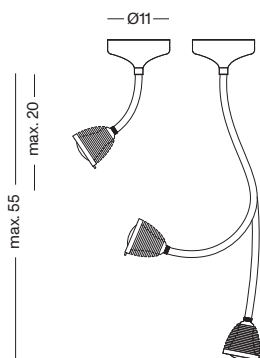

# ATHENE-WDL

Unsere ATHENE Wand-/ Deckenleuchte verfügt über einen fokussierbaren Leuchtkopf. Der Abstrahlwinkel kann mittels einer Glaslinsenoptik durch Drehen des Leuchtschirmes stufenlos von 40 - 90° eingestellt werden. Die Flexwelle ist in jegliche Position flexibel einstellbar. Sie sitzt auf einem massiven Aluminiumsockel und ist optional mit einem farbigen Textil überzogen. Optional kann die LED über Phase, Dali, Casambi oder einen Tastdimmer am Sockel gedimmt werden. Die Montage über einer Unterputzdose ist möglich.

Our ATHENE wall/ceiling light has a focusable light head. The beam angle can be continuously adjusted from 40 - 90° using glass lens optics by rotating the fluorescent screen. The flex shaft can be flexibly adjusted to any position. It sits on a solid aluminum base and is optionally covered with a colored text. Optionally, the LED can be dimmed via Phase, Dali, Casambi or a touch dimmer on the base. Installation over a flush-mounted box is possible.

## ATHENE

Leistung power:	6 / 7.5 Watt
Lichtstrom luminous flux:	600 / 750 Lumen
Betriebsspannung operation voltage:	12 Volt
Betriebsstrom operation current:	500 / 600 mA
Farbtemperatur color temperature:	2.700 Kelvin
Farbwiedergabe color index:	CRI 95
Abstrahlwinkel angle beam:	40 - 90° stufenlos stepless
Leuchte dimmbar light dimmable:	Phase / PUSH / 1 - 10V / Dali / Casambi
LED Typ LED type:	Cree XHP35