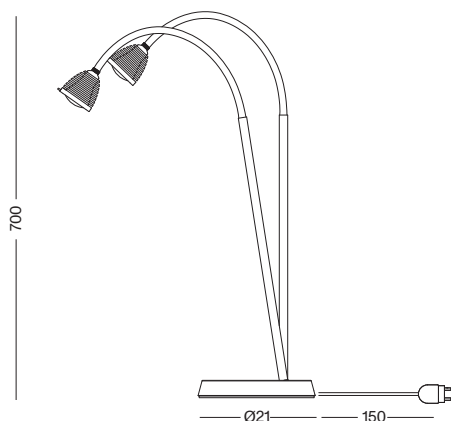

ATHENE-TL

Unsere ATHENE Tischleuchte verfügt über einen fokussierbaren Leuchtkopf. Der Abstrahlwinkel kann mittels einer Glaslinsenoptik durch Drehen des Leuchtschirmes stufenlos von 40 - 90° eingestellt werden. Die Flexwelle ist in jegliche Position flexibel einstellbar. Sie sitzt auf einem Standrohr und ist optional mit einem farbigen Textil überzogen. Das Rohr mündet in einem massiven Aluminium Standfuß und ist um 10° neigbar. Die Helligkeit der LED wird über einen Tastdimmer am Tischfuß geregelt. Die transparente 230V Zuleitung hat einen Eurostecker.

Our ATHENE table lamp has a focusable light head. The beam angle can be continuously adjusted from 40 - 90° using glass lens optics by rotating the fluorescent screen. The flex shaft can be flexibly adjusted to any position. It sits on a standpipe and is optionally covered with a colored textile. The tube ends in a solid aluminum base and can be tilted by 10°. The brightness of the LED is controlled via a touch dimmer on the table base. The transparent 230V supply line has a Euro plug.

TECHNISCHE DATEN TECHNICAL DATA

ZEUS

Leistung power:	6 Watt
Lichtstrom luminous flux:	600 Lumen
Betriebsspannung operation voltage:	12 Volt
Betriebsstrom operation current:	500 mA
Farbtemperatur color temperature:	2.700 Kelvin
Farbwiedergabe color index:	CRI 95
Abstrahlwinkel angle beam:	30 - 85° stufenlos stepless
Leuchte dimmbar light dimmable:	Phase / PUSH / 1 - 10V / Dali / Casambi
LED Typ LED type:	Cree XHP35

ATHENE

Leistung power:	6 / 7.5 Watt
Lichtstrom luminous flux:	600 / 750 Lumen
Betriebsspannung operation voltage:	12 Volt
Betriebsstrom operation current:	500 / 600 mA
Farbtemperatur color temperature:	2.700 Kelvin
Farbwiedergabe color index:	CRI 95
Abstrahlwinkel angle beam:	40 - 90° stufenlos stepless
Leuchte dimmbar light dimmable:	Phase / PUSH / 1 - 10V / Dali / Casambi
LED Typ LED type:	Cree XHP35