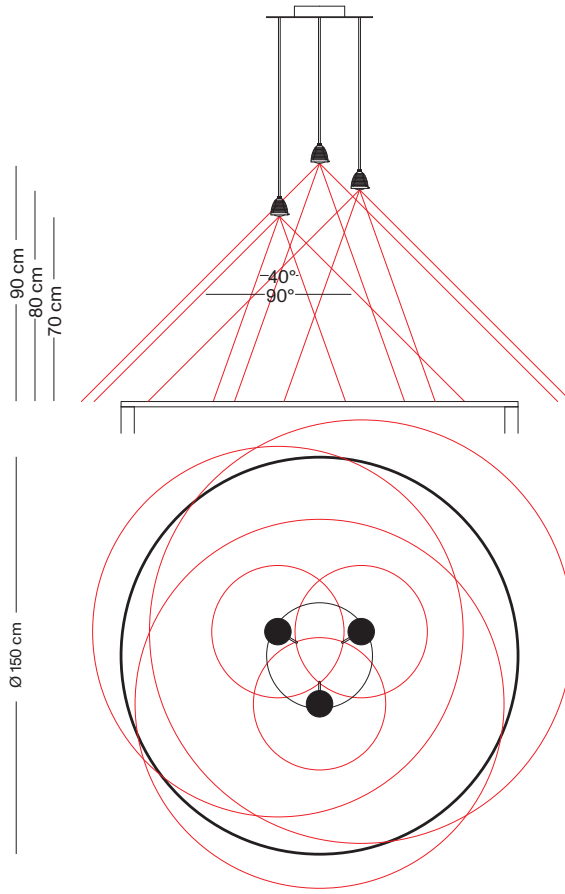

ATHENE

Leistung power:	6 / 7.5 Watt
Lichtstrom luminous flux:	600 / 750 Lumen
Betriebsspannung operation voltage:	12 Volt
Betriebsstrom operation current:	500 / 600 mA
Farbtemperatur color temperature:	2.700 Kelvin
Farbwiedergabe color index:	CRI 95
Abstrahlwinkel angle beam:	40 - 90° stufenlos stepless
Leuchte dimmbar light dimmable:	Phase / PUSH / 1 - 10V / Dali / Casambi
LED Typ LED type:	Cree XHP35

ETHICS

Leistung power:	12 / 17 / 20 Watt
Lichtstrom luminous flux:	1.200 / 1.700 / 2.000 Lumen
Betriebsspannung operation voltage:	12 Volt
Betriebsstrom operation current:	500 / 650 / 850 mA
Farbtemperatur color temperature:	2.700 Kelvin
Farbwiedergabe color index:	CRI 95
Abstrahlwinkel angle beam:	85°
Leuchte dimmbar light dimmable:	Phase / PUSH / 1 - 10V / Dali / Casambi
LED Typ LED type:	2x Cree XHP35

STEREO

Leistung power:	2x 6 Watt
Lichtstrom luminous flux:	2x 600 Lumen
Betriebsspannung operation voltage:	12 Volt
Betriebsstrom operation current:	500 mA
Farbtemperatur color temperature:	2.700 Kelvin
Farbwiedergabe color index:	CRI 95
Abstrahlwinkel angle beam:	2x 85°
Leuchte dimmbar light dimmable:	Tastdimmer button dimmer switch
LED Typ LED type:	2x Cree XHP35

LICHTVERTEILUNG LIGHT DISTRIBUTION

ETHICS

ATHENE

YLUX

ZEUS

LICHTVERTEILUNG-ATHENE LIGHT DISTRIBUTION-ATHENE

A-3PL-400

A-2PL-840