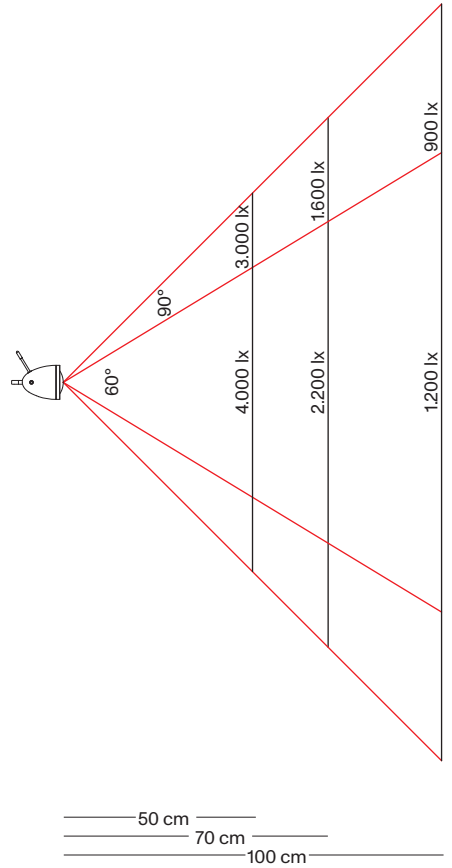

LICHTVERTEILUNG LIGHT DISTRIBUTION

ATHENE

YLUX