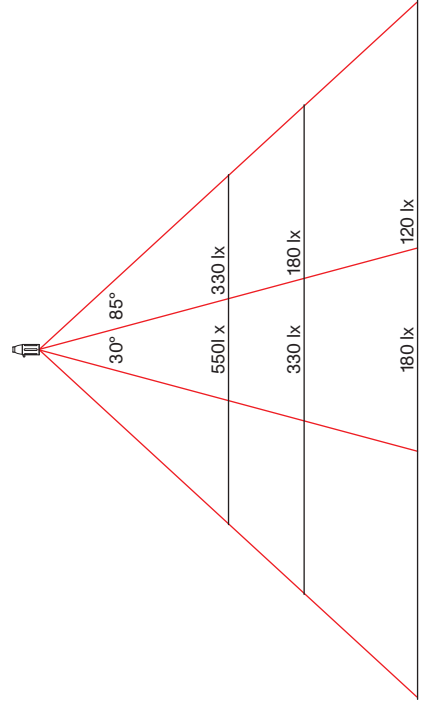

LICHTVERTEILUNG LIGHT DISTRIBUTION

ATHENE

ZEUS