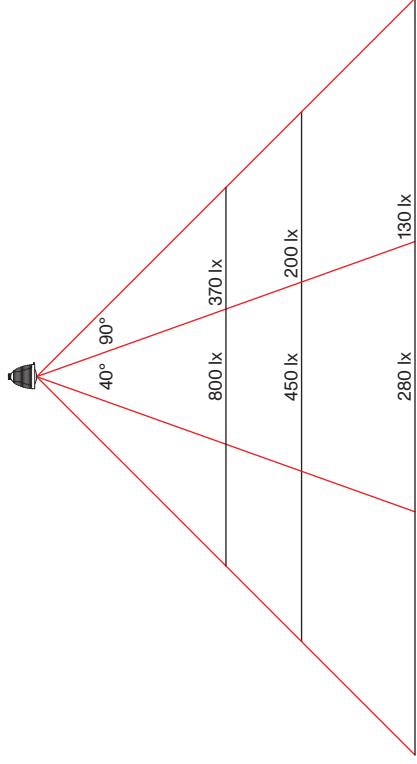

LICHTVERTEILUNG LIGHT DISTRIBUTION

ATHENE