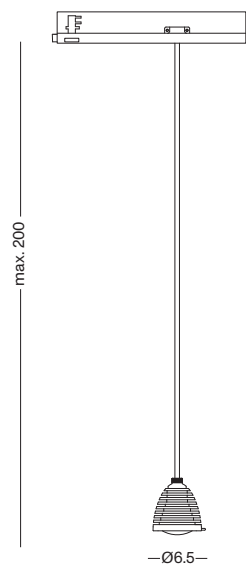

ATHENE-SPL

Unsere ATHENE Pendelleuchte verfügt über einen fokussierbaren Leuchtkopf. Der Abstrahlwinkel kann mittels einer Glaslinsenoptik durch Drehen des Leuchtschirmes stufenlos von 40 - 90° eingestellt werden. Der Stromadapter ist passend zur Standard 3-Phasenschiene. Er beinhaltet das Netzteil und trägt das schwarze textile Pendelkabel. Optional kann die LED über Phase, Dali oder Casambi gedimmt werden.

Our ATHENE pendant light has a focusable light head. The beam angle can be continuously adjusted from 40 - 90° using glass lens optics by rotating the fluorescent screen. The power adapter is suitable for the standard 3-phase track. It contains the power supply and carries the black textile pendant cable. Optionally, the LED can be dimmed via Phase, Dali or Casambi.

ATHENE

Leistung power:	6 / 7.5 Watt
Lichtstrom luminous flux:	600 / 750 Lumen
Betriebsspannung operation voltage:	12 Volt
Betriebsstrom operation current:	500 / 600 mA
Farbtemperatur color temperature:	2.700 Kelvin
Farbwiedergabe color index:	CRI 95
Abstrahlwinkel angle beam:	40 - 90° stufenlos stepless
Leuchte dimmbar light dimmable:	Phase / PUSH / 1 - 10V / Dali / Casambi
LED Typ LED type:	Cree XHP35

ETHICS

Leistung power:	12 / 17 / 20 Watt
Lichtstrom luminous flux:	1.200 / 1.700 / 2.000 Lumen
Betriebsspannung operation voltage:	12 Volt
Betriebsstrom operation current:	500 / 650 / 850 mA
Farbtemperatur color temperature:	2.700 Kelvin
Farbwiedergabe color index:	CRI 95
Abstrahlwinkel angle beam:	85°
Leuchte dimmbar light dimmable:	Phase / PUSH / 1 - 10V / Dali / Casambi
LED Typ LED type:	2x Cree XHP35