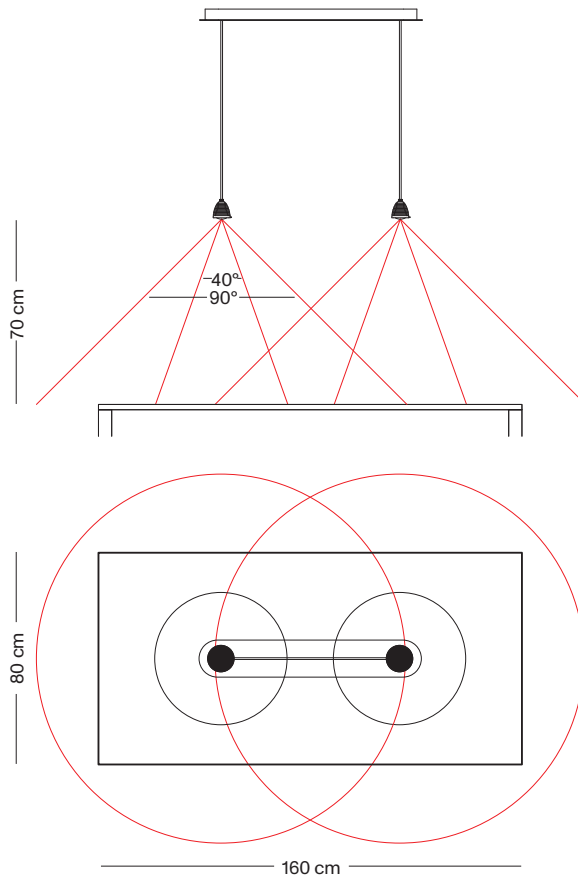

ETHICS

Leistung power:	12 / 17 / 20 Watt
Lichtstrom luminous flux:	1.200 / 1.700 / 2.000 Lumen
Betriebsspannung operation voltage:	12 Volt
Betriebsstrom operation current:	500 / 650 / 850 mA
Farbtemperatur color temperature:	2.700 Kelvin
Farbwiedergabe color index:	CRI 95
Abstrahlwinkel angle beam:	85°
Leuchte dimmbar light dimmable:	Phase / PUSH / 1 - 10V / Dali / Casambi
LED Typ LED type:	2x Cree XHP35

STEREO

Leistung power:	2x 6 Watt
Lichtstrom luminous flux:	2x 600 Lumen
Betriebsspannung operation voltage:	12 Volt
Betriebsstrom operation current:	500 mA
Farbtemperatur color temperature:	2.700 Kelvin
Farbwiedergabe color index:	CRI 95
Abstrahlwinkel angle beam:	2x 85°
Leuchte dimmbar light dimmable:	Tastdimmer button dimmer switch
LED Typ LED type:	2x Cree XHP35

LICHTVERTEILUNG LIGHT DISTRIBUTION

ETHICS

ATHENE

YLUX

ZEUS

LICHTVERTEILUNG-ATHENE LIGHT DISTRIBUTION-ATHENE

A-3PL-400

A-2PL-840