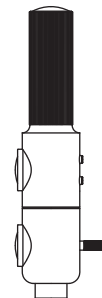

STEREO

Leistung power:	2x 6 Watt
Lichtstrom luminous flux:	2x 600 Lumen
Betriebsspannung operation voltage:	12 Volt
Betriebsstrom operation current:	500 mA
Farbtemperatur color temperature:	2.700 Kelvin
Farbwiedergabe color index:	CRI 95
Abstrahlwinkel angle beam:	2x 85°
Leuchte dimmbar light dimmable:	Tastdimmer button dimmer switch
LED Typ LED type:	2x Cree XHP35