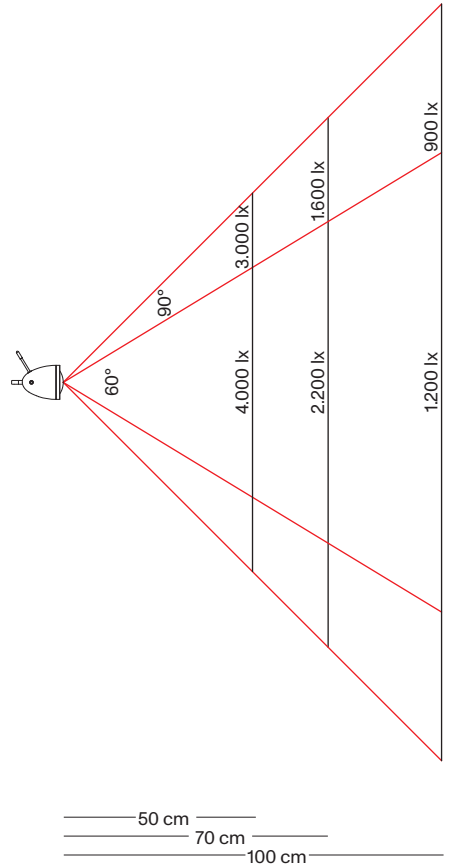

LICHTVERTEILUNG LIGHT DISTRIBUTION

ATHENE

YLUX