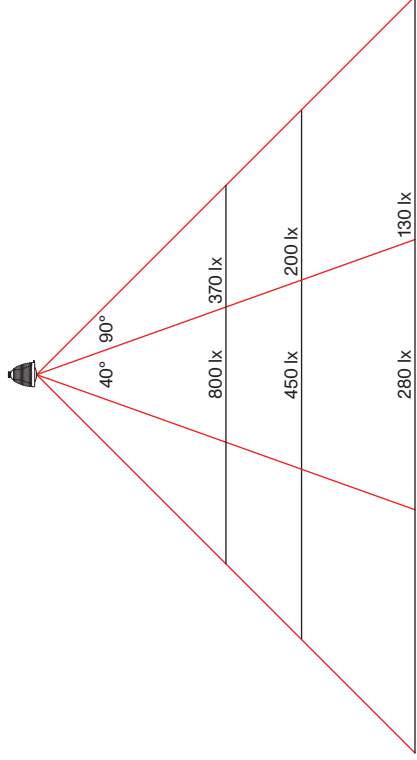

LICHTVERTEILUNG LIGHT DISTRIBUTION

ATHENE