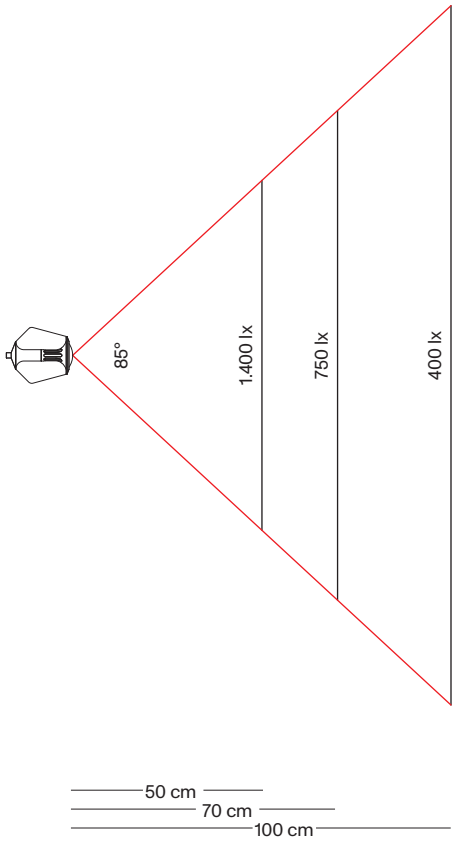

LICHTVERTEILUNG LIGHT DISTRIBUTION

ETHICS