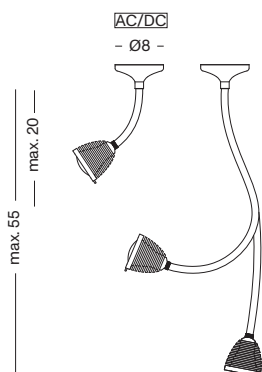

# ATHENE-MDL

Unsere ATHENE Wand-/ Deckenleuchte verfügt über einen fokussierbaren Leuchtkopf. Der Abstrahlwinkel kann mittels einer Glaslinsenoptik durch Drehen des Leuchtschirmes stufenlos von 40 - 90° eingestellt werden. Die Flexwelle ist in jegliche Position flexibel einstellbar. Sie sitzt auf einem massiven Aluminiumsockel und ist optional mit einem farbigen Textil überzogen. Optional kann die LED über Phase, Dali, Casambi oder einen Tastdimmer am Sockel gedimmt werden. Das Netzteil sitzt ausserhalb der Leuchte. Die Montage über einer Unterputzdose ist möglich.

Our ATHENE wall/ceiling light has a focusable light head. The beam angle can be continuously adjusted from 40 - 90° using glass lens optics by rotating the fluorescent screen. The flex shaft can be flexibly adjusted to any position. It sits on a solid aluminum base and is optionally covered with a colored text. Optionally, the LED can be dimmed via Phase, Dali, Casambi or a touch dimmer on the base. The power supply is located outside the light. Installation over a flush-mounted box is possible.

## ATHENE

Leistung power:	6 / 7.5 Watt
Lichtstrom luminous flux:	600 / 750 Lumen
Betriebsspannung operation voltage:	12 Volt
Betriebsstrom operation current:	500 / 600 mA
Farbtemperatur color temperature:	2.700 Kelvin
Farbwiedergabe color index:	CRI 95
Abstrahlwinkel angle beam:	40 - 90° stufenlos stepless
Leuchte dimmbar light dimmable:	Phase / PUSH / 1 - 10V / Dali / Casambi
LED Typ LED type:	Cree XHP35

## ETHICS

Leistung power:	12 / 17 / 20 Watt
Lichtstrom luminous flux:	1.200 / 1.700 / 2.000 Lumen
Betriebsspannung operation voltage:	12 Volt
Betriebsstrom operation current:	500 / 650 / 850 mA
Farbtemperatur color temperature:	2.700 Kelvin
Farbwiedergabe color index:	CRI 95
Abstrahlwinkel angle beam:	85°
Leuchte dimmbar light dimmable:	Phase / PUSH / 1 - 10V / Dali / Casambi
LED Typ LED type:	2x Cree XHP35