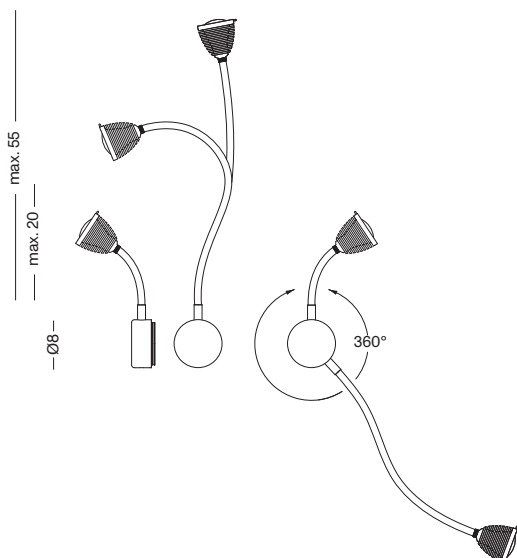

ATHENE-BWL

Unsere ATHENE Wandleuchte verfügt über einen fokussierbaren Leuchtkopf. Der Abstrahlwinkel kann mittels einer Glaslinsenoptik durch Drehen des Leuchtschirmes stufenlos von 40 - 90° eingestellt werden. Die Flexwelle ist in jegliche Position flexibel einstellbar. Sie sitzt auf einem massiven Aluminiumsockel und ist optional mit einem farbigen Textil überzogen. Der Sockel ist bei der Montage um 360° drehbar. Optional kann die LED über Phase, Dali, Casambi oder einen Tastdimmer am Sockel gedimmt werden.

Our ATHENE wall light has a focusable light head. The beam angle can be continuously adjusted from 40 - 90° using glass lens optics by rotating the fluorescent screen. The flex shaft can be flexibly adjusted to any position. It sits on a solid aluminum base and is optionally covered with a colored text. The base can be rotated 360° during assembly. Optionally, the LED can be dimmed via Phase, Dali, Casambi or a touch dimmer on the base.

ATHENE

Leistung power:	6 / 7.5 Watt
Lichtstrom luminous flux:	600 / 750 Lumen
Betriebsspannung operation voltage:	12 Volt
Betriebsstrom operation current:	500 / 600 mA
Farbtemperatur color temperature:	2.700 Kelvin
Farbwiedergabe color index:	CRI 95
Abstrahlwinkel angle beam:	40 - 90° stufenlos stepless
Leuchte dimmbar light dimmable:	Phase / PUSH / 1 - 10V / Dali / Casambi
LED Typ LED type:	Cree XHP35

ETHICS

Leistung power:	12 / 17 / 20 Watt
Lichtstrom luminous flux:	1.200 / 1.700 / 2.000 Lumen
Betriebsspannung operation voltage:	12 Volt
Betriebsstrom operation current:	500 / 650 / 850 mA
Farbtemperatur color temperature:	2.700 Kelvin
Farbwiedergabe color index:	CRI 95
Abstrahlwinkel angle beam:	85°
Leuchte dimmbar light dimmable:	Phase / PUSH / 1 - 10V / Dali / Casambi
LED Typ LED type:	2x Cree XHP35