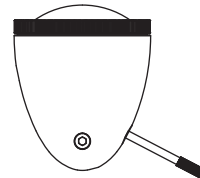

YLUX

Leistung power:	18 Watt
Lichtstrom luminous flux:	1.800 Lumen
Betriebsspannung operation voltage:	36 Volt
Betriebsstrom operation current:	500 mA
Farbtemperatur color temperature:	2.700 Kelvin
Farbwiedergabe color index:	CRI 95
Abstrahlwinkel angle beam:	60 - 90° stufenlos stepless
Leuchte dimmbar light dimmable:	Phase / PUSH / 1 - 10V / Dali / Casambi
LED Typ LED type:	Cree CMA1516