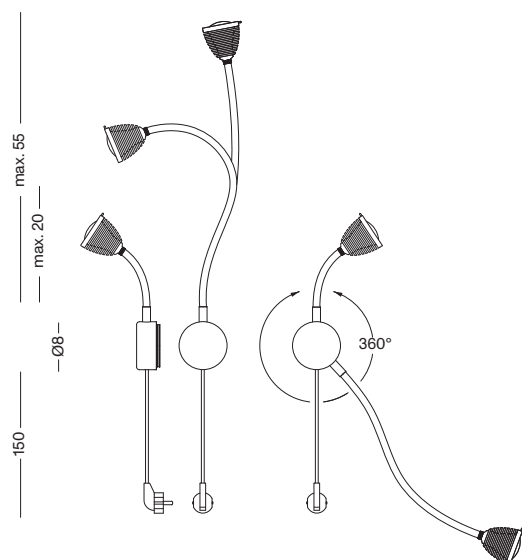

ATHENE-BWL-V

Unsere ATHENE Wandleuchte verfügt über einen fokussierbaren Leuchtkopf. Der Abstrahlwinkel kann mittels einer Glaslinsenoptik durch Drehen des Leuchtschirmes stufenlos von 40 - 90° eingestellt werden. Die Flexwelle ist in jegliche Position flexibel einstellbar. Sie sitzt auf einem massiven Aluminiumsockel und ist optional mit einem farbigen Textil überzogen. Der Sockel ist bei der Montage um 360° drehbar wobei die Richtung des Kabelausgang beliebig wählbar ist. Die Helligkeit der LED wird über einen Tastdimmer am Sockel geregelt. Die transparente 230V Zuleitung hat einen Eurostecker.

Our ATHENE wall light has a focusable light head. The beam angle can be continuously adjusted from 40 - 90° using glass lens optics by rotating the fluorescent screen. The flex shaft can be flexibly adjusted to any position. It sits on a solid aluminum base and is optionally covered with a colored text. The base can be rotated 360° during installation and the direction of the cable exit can be selected as desired. The brightness of the LED is controlled via a touch dimmer on the base. The transparent 230V supply line has a Euro plug.

ATHENE

Leistung power:	6 / 7.5 Watt
Lichtstrom luminous flux:	600 / 750 Lumen
Betriebsspannung operation voltage:	12 Volt
Betriebsstrom operation current:	500 / 600 mA
Farbtemperatur color temperature:	2.700 Kelvin
Farbwiedergabe color index:	CRI 95
Abstrahlwinkel angle beam:	40 - 90° stufenlos stepless
Leuchte dimmbar light dimmable:	Phase / PUSH / 1 - 10V / Dali / Casambi
LED Typ LED type:	Cree XHP35

ETHICS

Leistung power:	12 / 17 / 20 Watt
Lichtstrom luminous flux:	1.200 / 1.700 / 2.000 Lumen
Betriebsspannung operation voltage:	12 Volt
Betriebsstrom operation current:	500 / 650 / 850 mA
Farbtemperatur color temperature:	2.700 Kelvin
Farbwiedergabe color index:	CRI 95
Abstrahlwinkel angle beam:	85°
Leuchte dimmbar light dimmable:	Phase / PUSH / 1 - 10V / Dali / Casambi
LED Typ LED type:	2x Cree XHP35