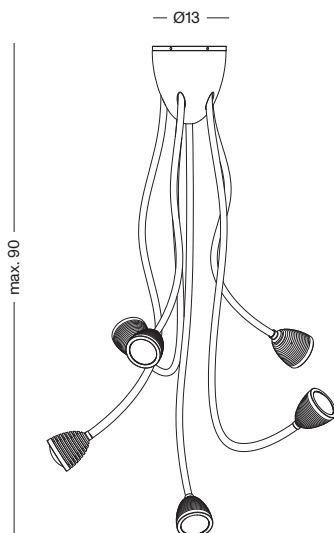

# ATHENE-6DL

Unser ATHENE Kronleuchter verfügt über sechs fokussierbare Leuchtköpfe. Der Abstrahlwinkel kann mittels einer Glaslinsenoptik durch Drehen des Leuchtschirmes stufenlos von 40 - 90° eingestellt werden. Die Flexwellen sind in jegliche Position flexibel einstellbar. Sie münden in einem Deckenbaldachin aus weißem Porzellan und sind optional mit einem farbigen Textil überzogen. Optional können die LEDs gemeinsam über Phase, Dali oder Casambi gedimmt werden. Die Montage über einer Unterputzdose ist möglich.

Our ATHENE chandelier has six focusable light heads. The beam angle can be continuously adjusted from 40 - 90° using glass lens optics by rotating the fluorescent screen. The flex shafts can be flexibly adjusted to any position. They end in a ceiling canopy made of white porcelain and are optionally covered with colored text. Optionally, the LEDs can be dimmed together via Phase, Dali or Casambi. Installation over a flush-mounted box is possible.

## ATHENE

Leistung power:	6 / 7.5 Watt
Lichtstrom luminous flux:	600 / 750 Lumen
Betriebsspannung operation voltage:	12 Volt
Betriebsstrom operation current:	500 / 600 mA
Farbtemperatur color temperature:	2.700 Kelvin
Farbwiedergabe color index:	CRI 95
Abstrahlwinkel angle beam:	40 - 90° stufenlos stepless
Leuchte dimmbar light dimmable:	Phase / PUSH / 1 - 10V / Dali / Casambi
LED Typ LED type:	Cree XHP35

## ETHICS

Leistung power:	12 / 17 / 20 Watt
Lichtstrom luminous flux:	1.200 / 1.700 / 2.000 Lumen
Betriebsspannung operation voltage:	12 Volt
Betriebsstrom operation current:	500 / 650 / 850 mA
Farbtemperatur color temperature:	2.700 Kelvin
Farbwiedergabe color index:	CRI 95
Abstrahlwinkel angle beam:	85°
Leuchte dimmbar light dimmable:	Phase / PUSH / 1 - 10V / Dali / Casambi
LED Typ LED type:	2x Cree XHP35