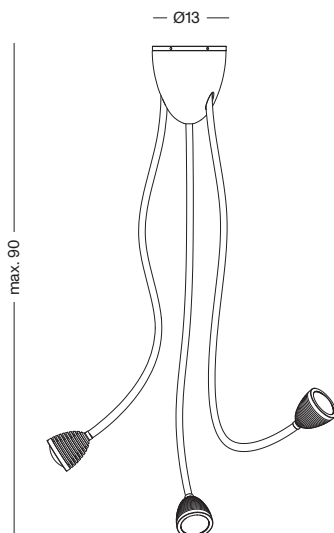

ATHENE-3DL

Unser ATHENE Kronleuchter verfügt über drei fokussierbare Leuchtköpfe. Der Abstrahlwinkel kann mittels einer Glaslinsoptik durch Drehen des Leuchtschirmes stufenlos von 40 - 90° eingestellt werden. Die Flexwellen sind in jegliche Position flexibel einstellbar. Sie münden in einem Deckenbaldachin aus weißem Porzellan und sind optional mit einem farbigen Textil überzogen. Optional können die LEDs gemeinsam über Phase, Dali oder Casambi gedimmt werden. Die Montage über einer Unterputzdose ist möglich.

Our ATHENE chandelier has three focusable light heads. The beam angle can be continuously adjusted from 40 - 90° using glass lens optics by rotating the fluorescent screen. The flex shafts can be flexibly adjusted to any position. They end in a ceiling canopy made of white porcelain and are optionally covered with colored text. Optionally, the LEDs can be dimmed together via Phase, Dali or Casambi. Installation over a flush-mounted box is possible.

ATHENE

Leistung power:	6 / 7.5 Watt
Lichtstrom luminous flux:	600 / 750 Lumen
Betriebsspannung operation voltage:	12 Volt
Betriebsstrom operation current:	500 / 600 mA
Farbtemperatur color temperature:	2.700 Kelvin
Farbwiedergabe color index:	CRI 95
Abstrahlwinkel angle beam:	40 - 90° stufenlos stepless
Leuchte dimmbar light dimmable:	Phase / PUSH / 1 - 10V / Dali / Casambi
LED Typ LED type:	Cree XHP35

ETHICS

Leistung power:	12 / 17 / 20 Watt
Lichtstrom luminous flux:	1.200 / 1.700 / 2.000 Lumen
Betriebsspannung operation voltage:	12 Volt
Betriebsstrom operation current:	500 / 650 / 850 mA
Farbtemperatur color temperature:	2.700 Kelvin
Farbwiedergabe color index:	CRI 95
Abstrahlwinkel angle beam:	85°
Leuchte dimmbar light dimmable:	Phase / PUSH / 1 - 10V / Dali / Casambi
LED Typ LED type:	2x Cree XHP35